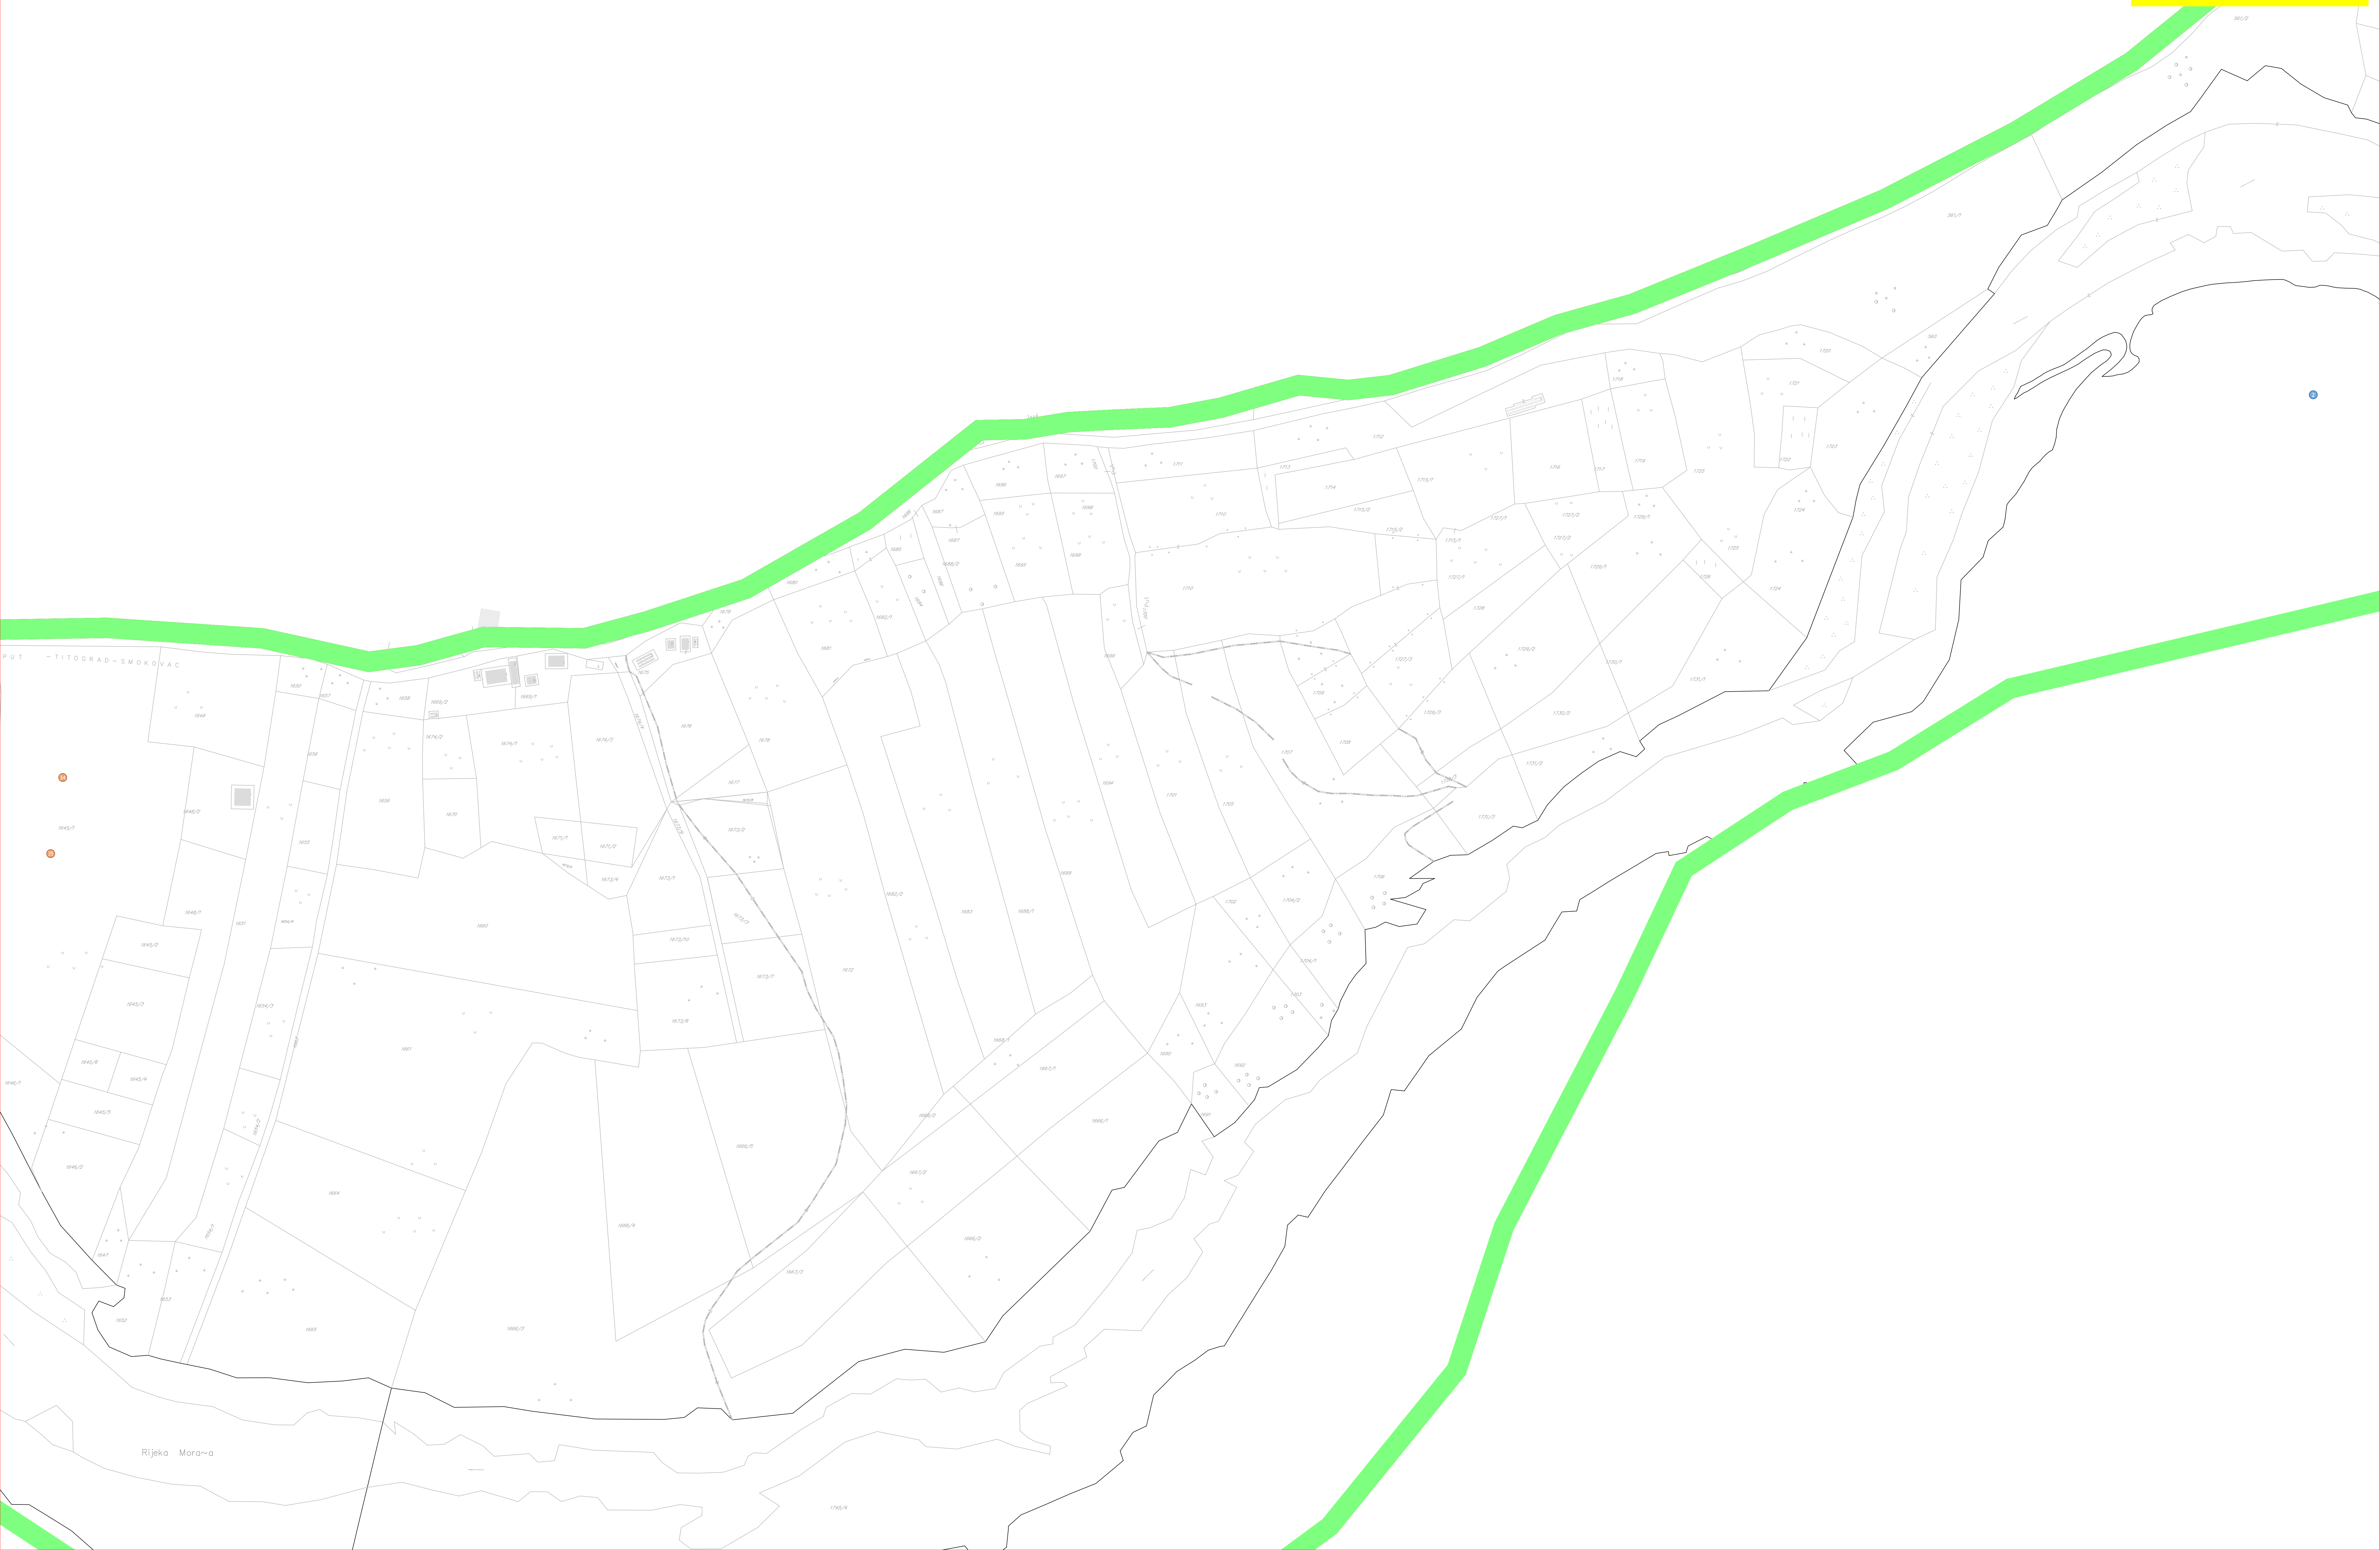

# **PROGRAM PRIVREMENIH OBJEKATA NA TERITORIJI GLAVNOG GRADA PODGORICA**

## **ZONA V - 26 listova**

**R / 1:1000**

### **KULTURNA DOBRA**

-  NAZIV KULTURNOG DOBRA
-  GRANICE KULTURNOG DOBRA
-  GRANICE / PREDLOŽENE GRANICE ZAŠTIĆENE OKOLINE KULTURNOG DOBRA

K.O. Pobjorica

**ZONA V - list 7**

7935/7

7935/7

7935/24

vsko po de

Bar - Troggrad

Željezničko pruga

Rijeka

Cijevna

K.O. Gal

ZONA V - list 17

**ZONA V - list 18**