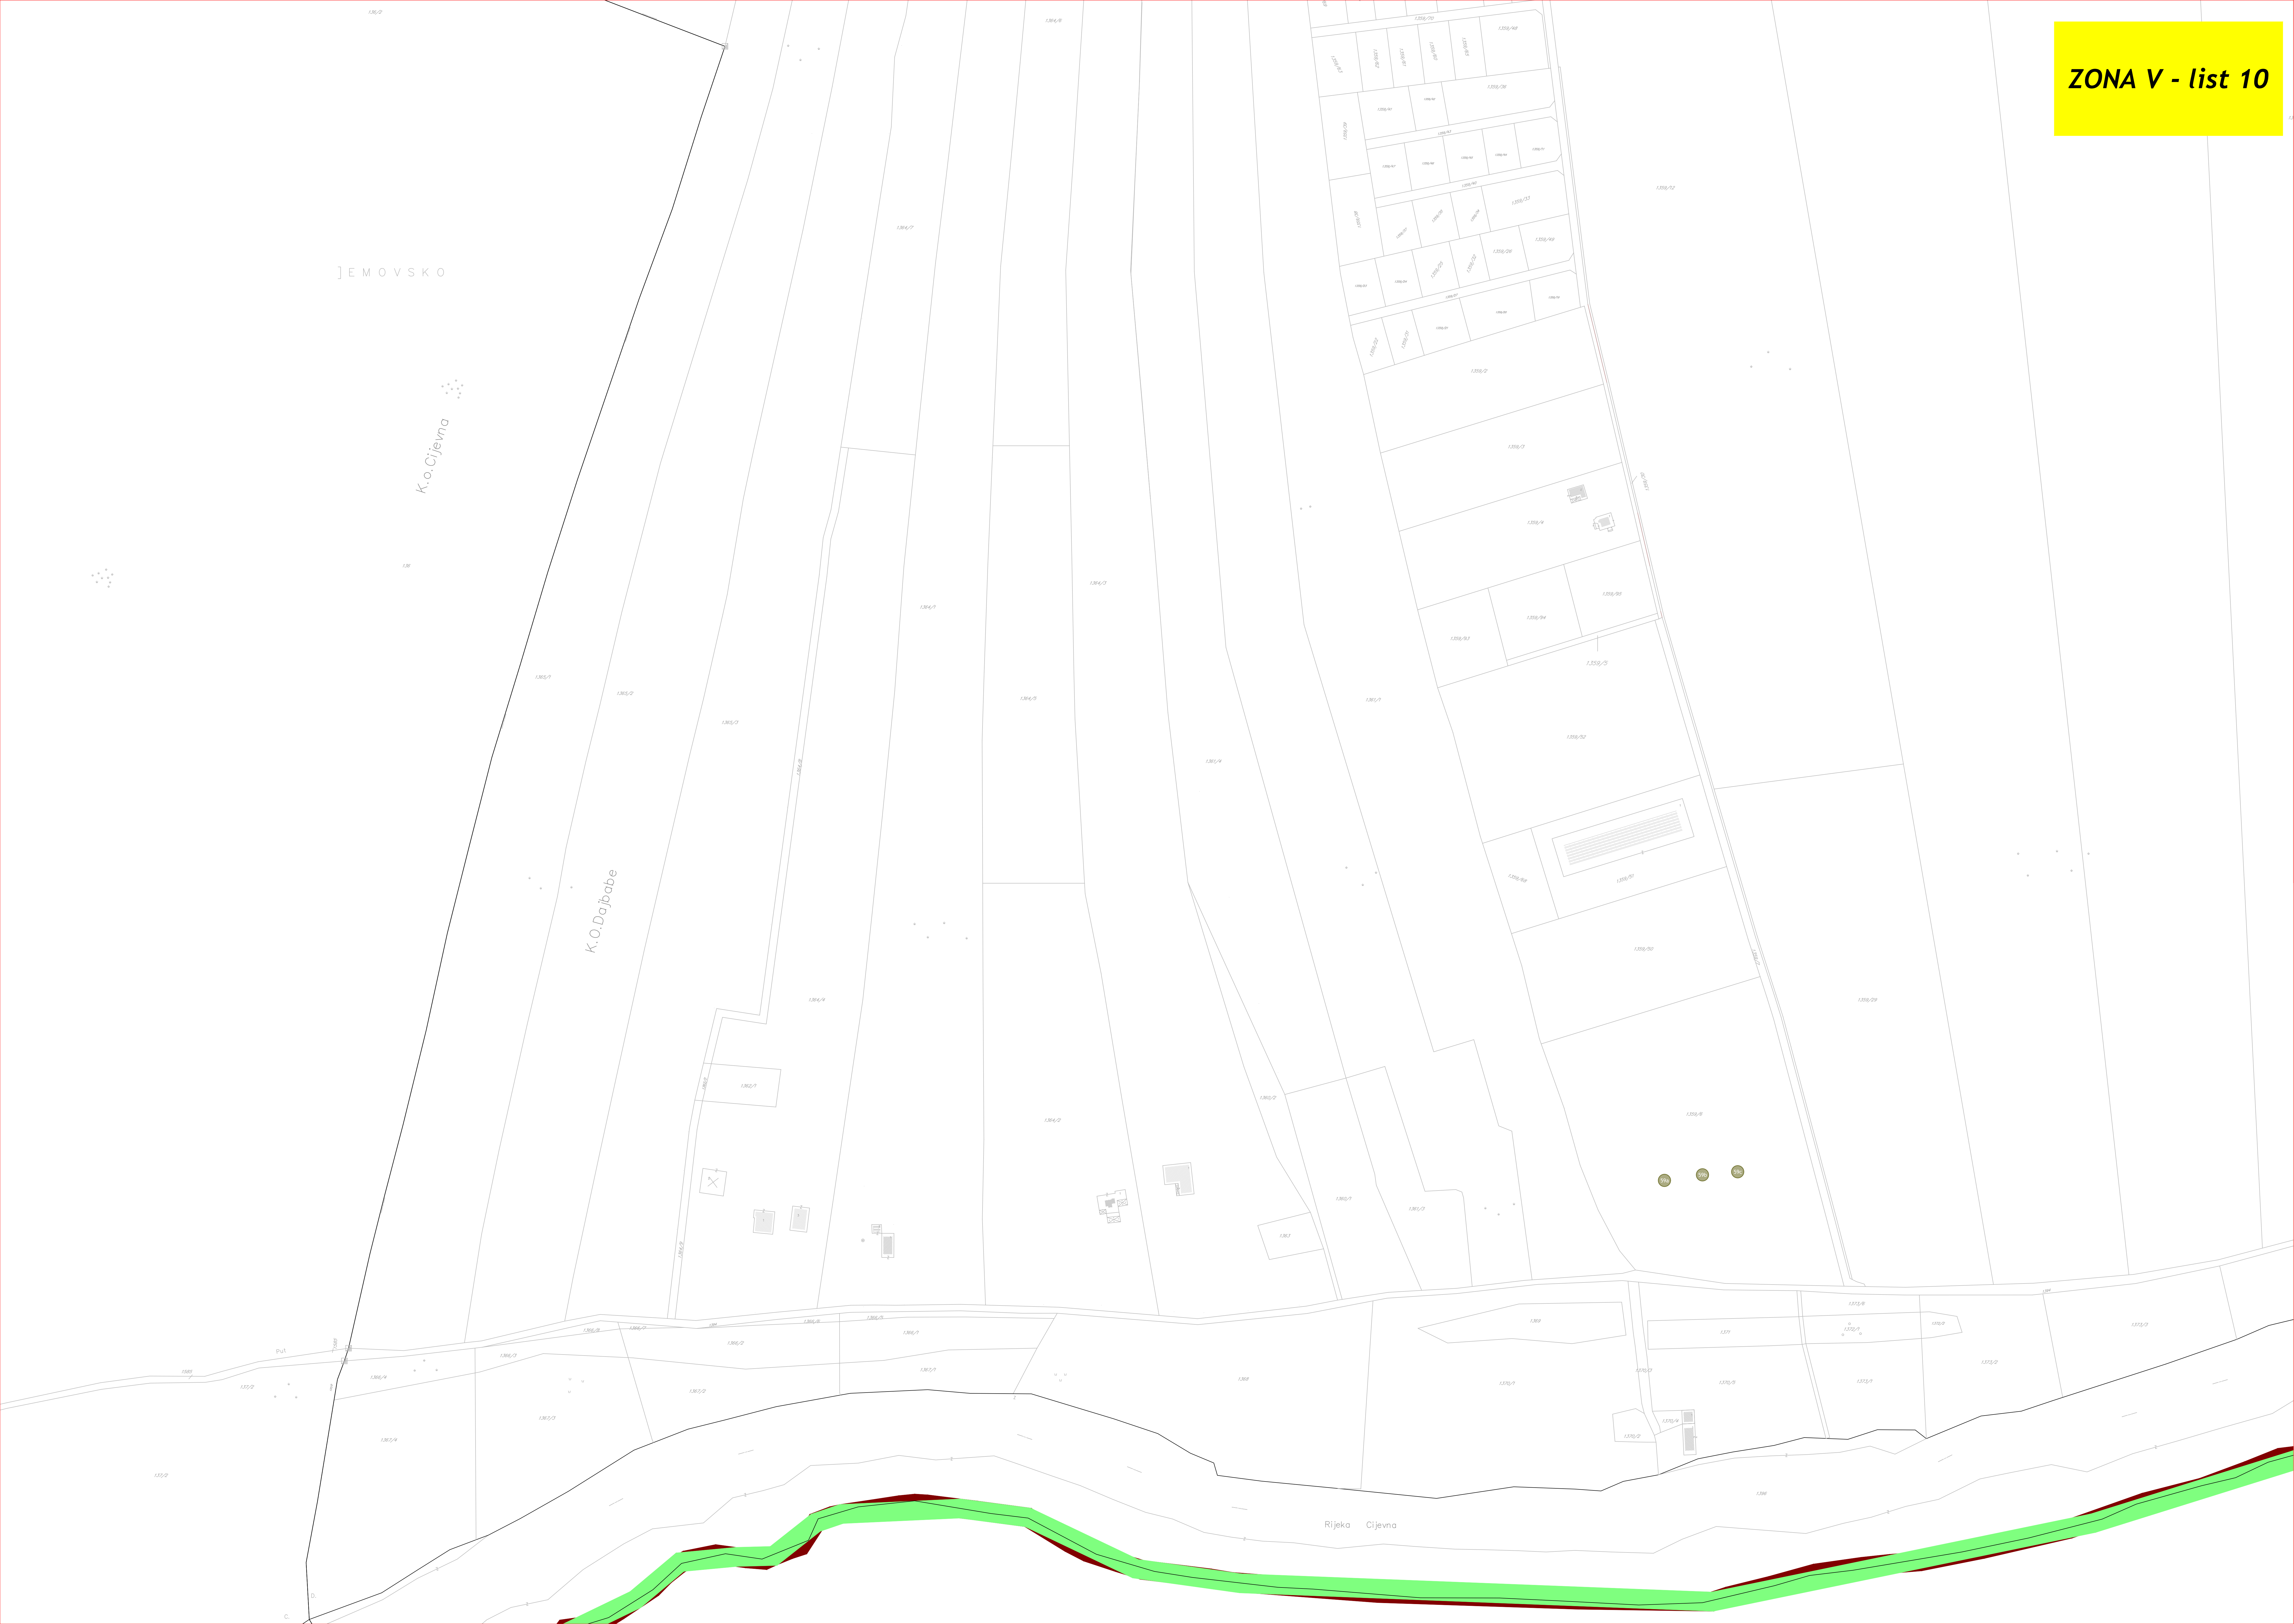

JEMOVSKO

K.o. Cijevna

K.O. Dojčabe

Rijeka Cijevna