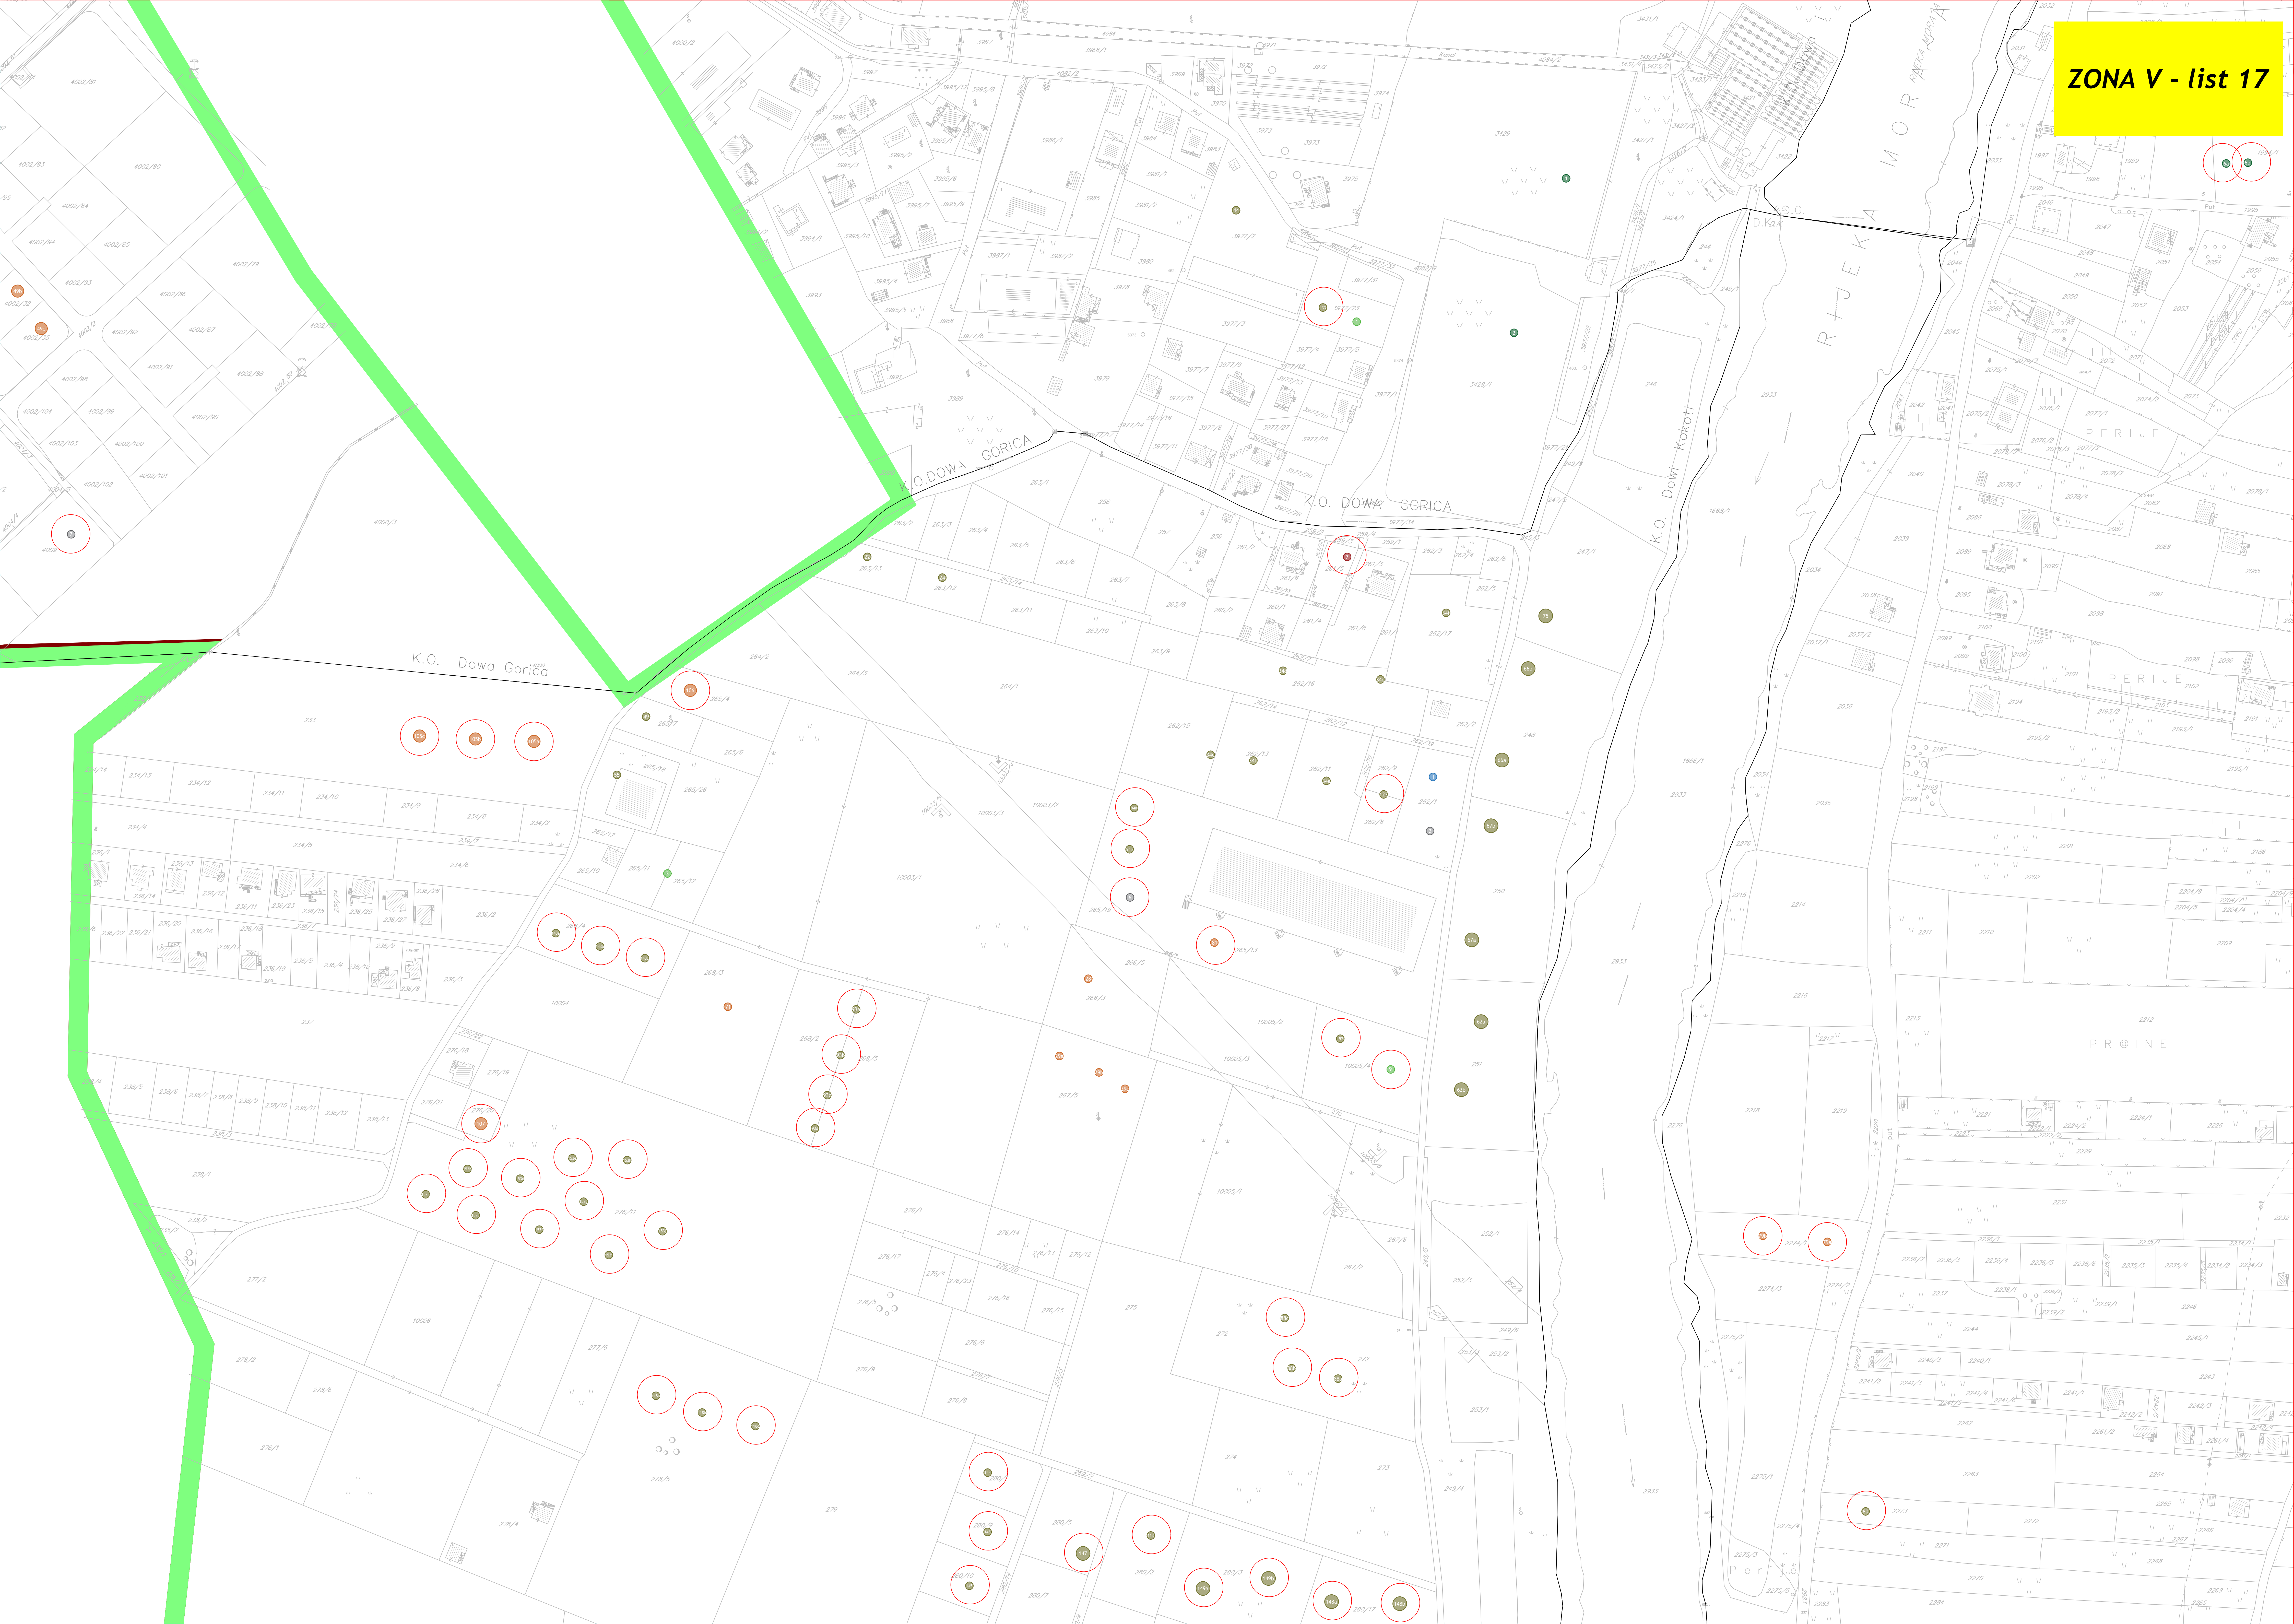

# **PROGRAM PRIVREMENIH OBJEKATA NA TERITORIJI GLAVNOG GRADA PODGORICA**

## **ZONA V - 26 listova**

**R / 1:1000**

### **KULTURNA DOBRA**

-  NAZIV KULTURNOG DOBRA
-  GRANICE KULTURNOG DOBRA
-  GRANICE / PREDLOŽENE GRANICE ZAŠTIĆENE OKOLINE KULTURNOG DOBRA

K.O. Pobjorica

**ZONA V - list 7**

7935/7

7935/7

7935/24

vsko po de

Bar - Troggrad

Željezničko pruga

Rijeka

Cijevna

K.O. Gal

ZONA V - list 17

**ZONA V - list 18**