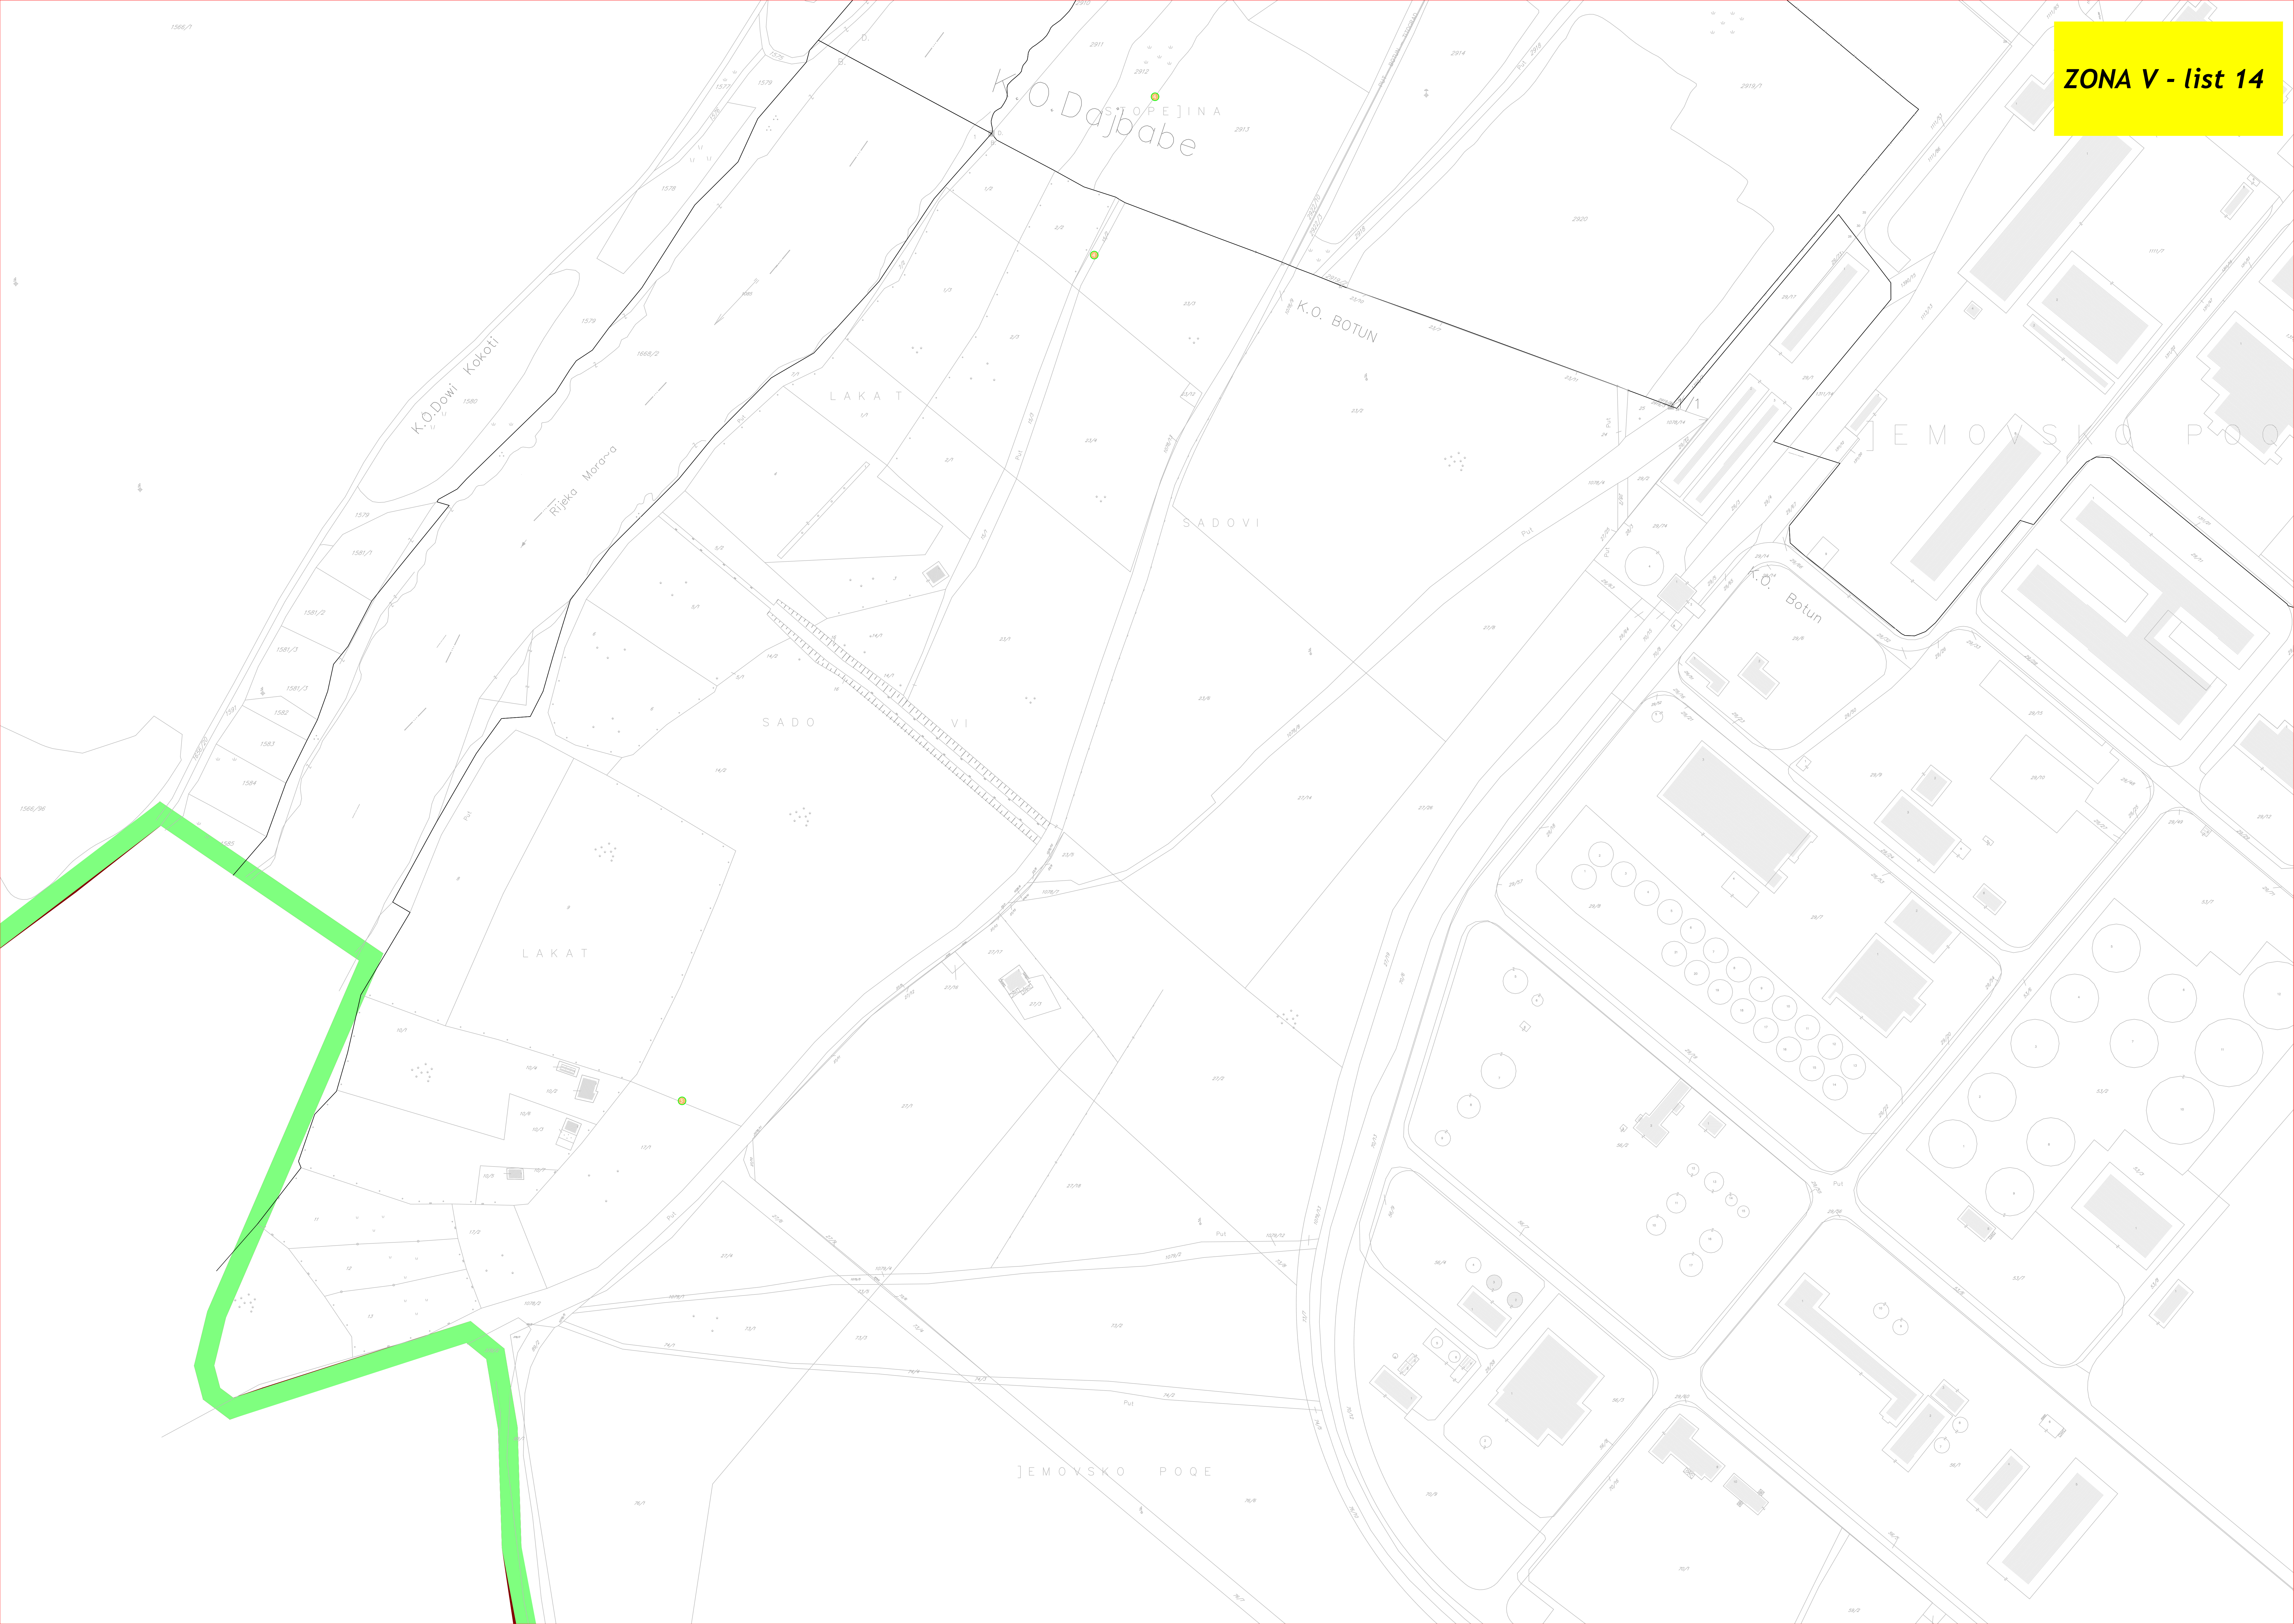

# **PROGRAM PRIVREMENIH OBJEKATA NA TERITORIJI GLAVNOG GRADA PODGORICA**

### **KULTURNA DOBRA**

-  NAZIV KULTURNOG DOBRA
-  GRANICE KULTURNOG DOBRA
-  GRANICE / PREDLOŽENE GRANICE ZAŠTIĆENE OKOLINE KULTURNOG DOBRA

K.O. Pobjorica

**ZONA V - list 7**

7935/7

7935/7

7935/24

vsko po de

Bar - Troggrad

Željezničko pruga

Rijeka

Cijevna

K.O. Gal

ZONA V - list 17

**ZONA V - list 18**