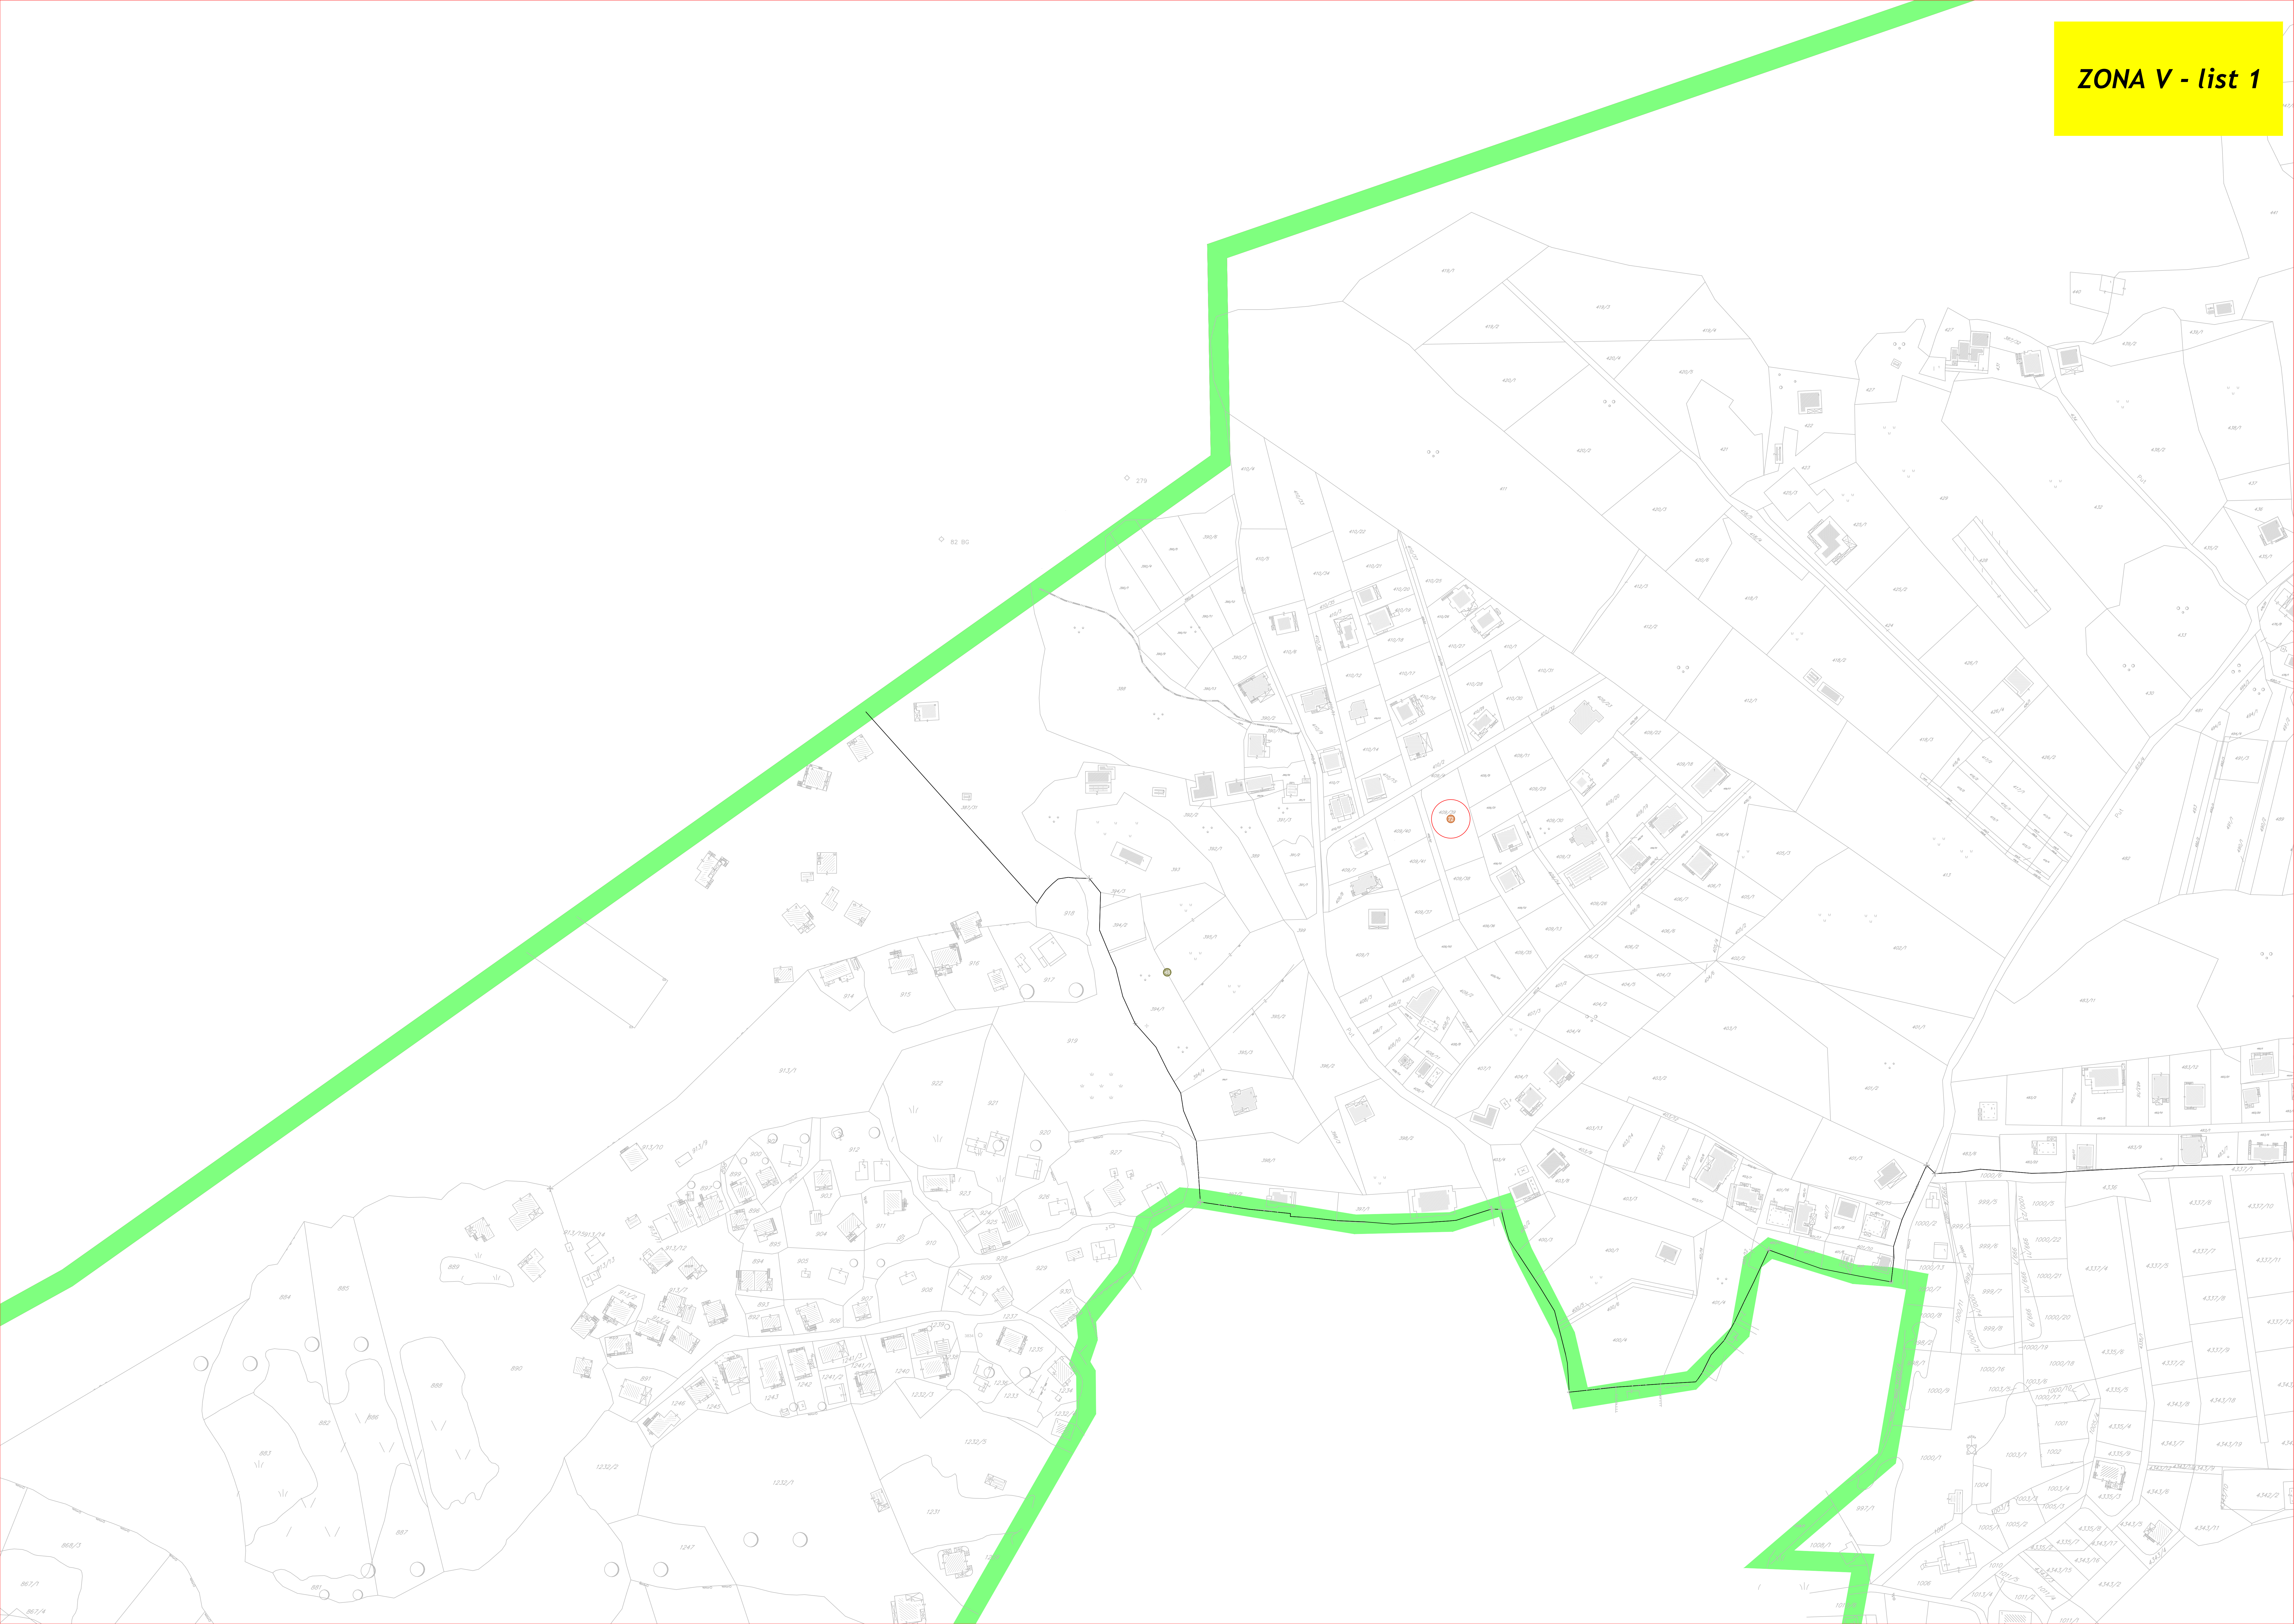

# **PROGRAM PRIVREMENIH OBJEKATA NA TERITORIJI GLAVNOG GRADA PODGORICA**

## **ZONA V - 26 listova**

**R / 1:1000**

### **LEGENDA**

-  PRIVREMENI UGOSTITELJSKI OBJEKAT
-  OTVORENI ŠANK / PLAŽNI BAR
-  OBJEKAT ZA TRGOVINU I USLUGE
-  KIOSK
-  OTVORENI SPORTSKI TEREN
-  NATKRIVENI / ZATVORENI SPORTSKI OBJEKAT
-  MONTAŽNI OBJEKAT ZA SERVISIRANJE ILI PRANJE VOZILA
-  RECIKLAŽNO DVORIŠTE
-  SKLADIŠTE OTPADA
-  MONTAŽNA HALA I HANGAR

### **KULTURNA DOBRA**

-  NAZIV KULTURNOG DOBRA
-  GRANICE KULTURNOG DOBRA
-  GRANICE / PREDLOŽENE GRANICE ZAŠTIĆENE OKOLINE KULTURNOG DOBRA

K.O. Pobjorica

**ZONA V - list 7**

7935/7

7935/7

7935/24

vsko po de