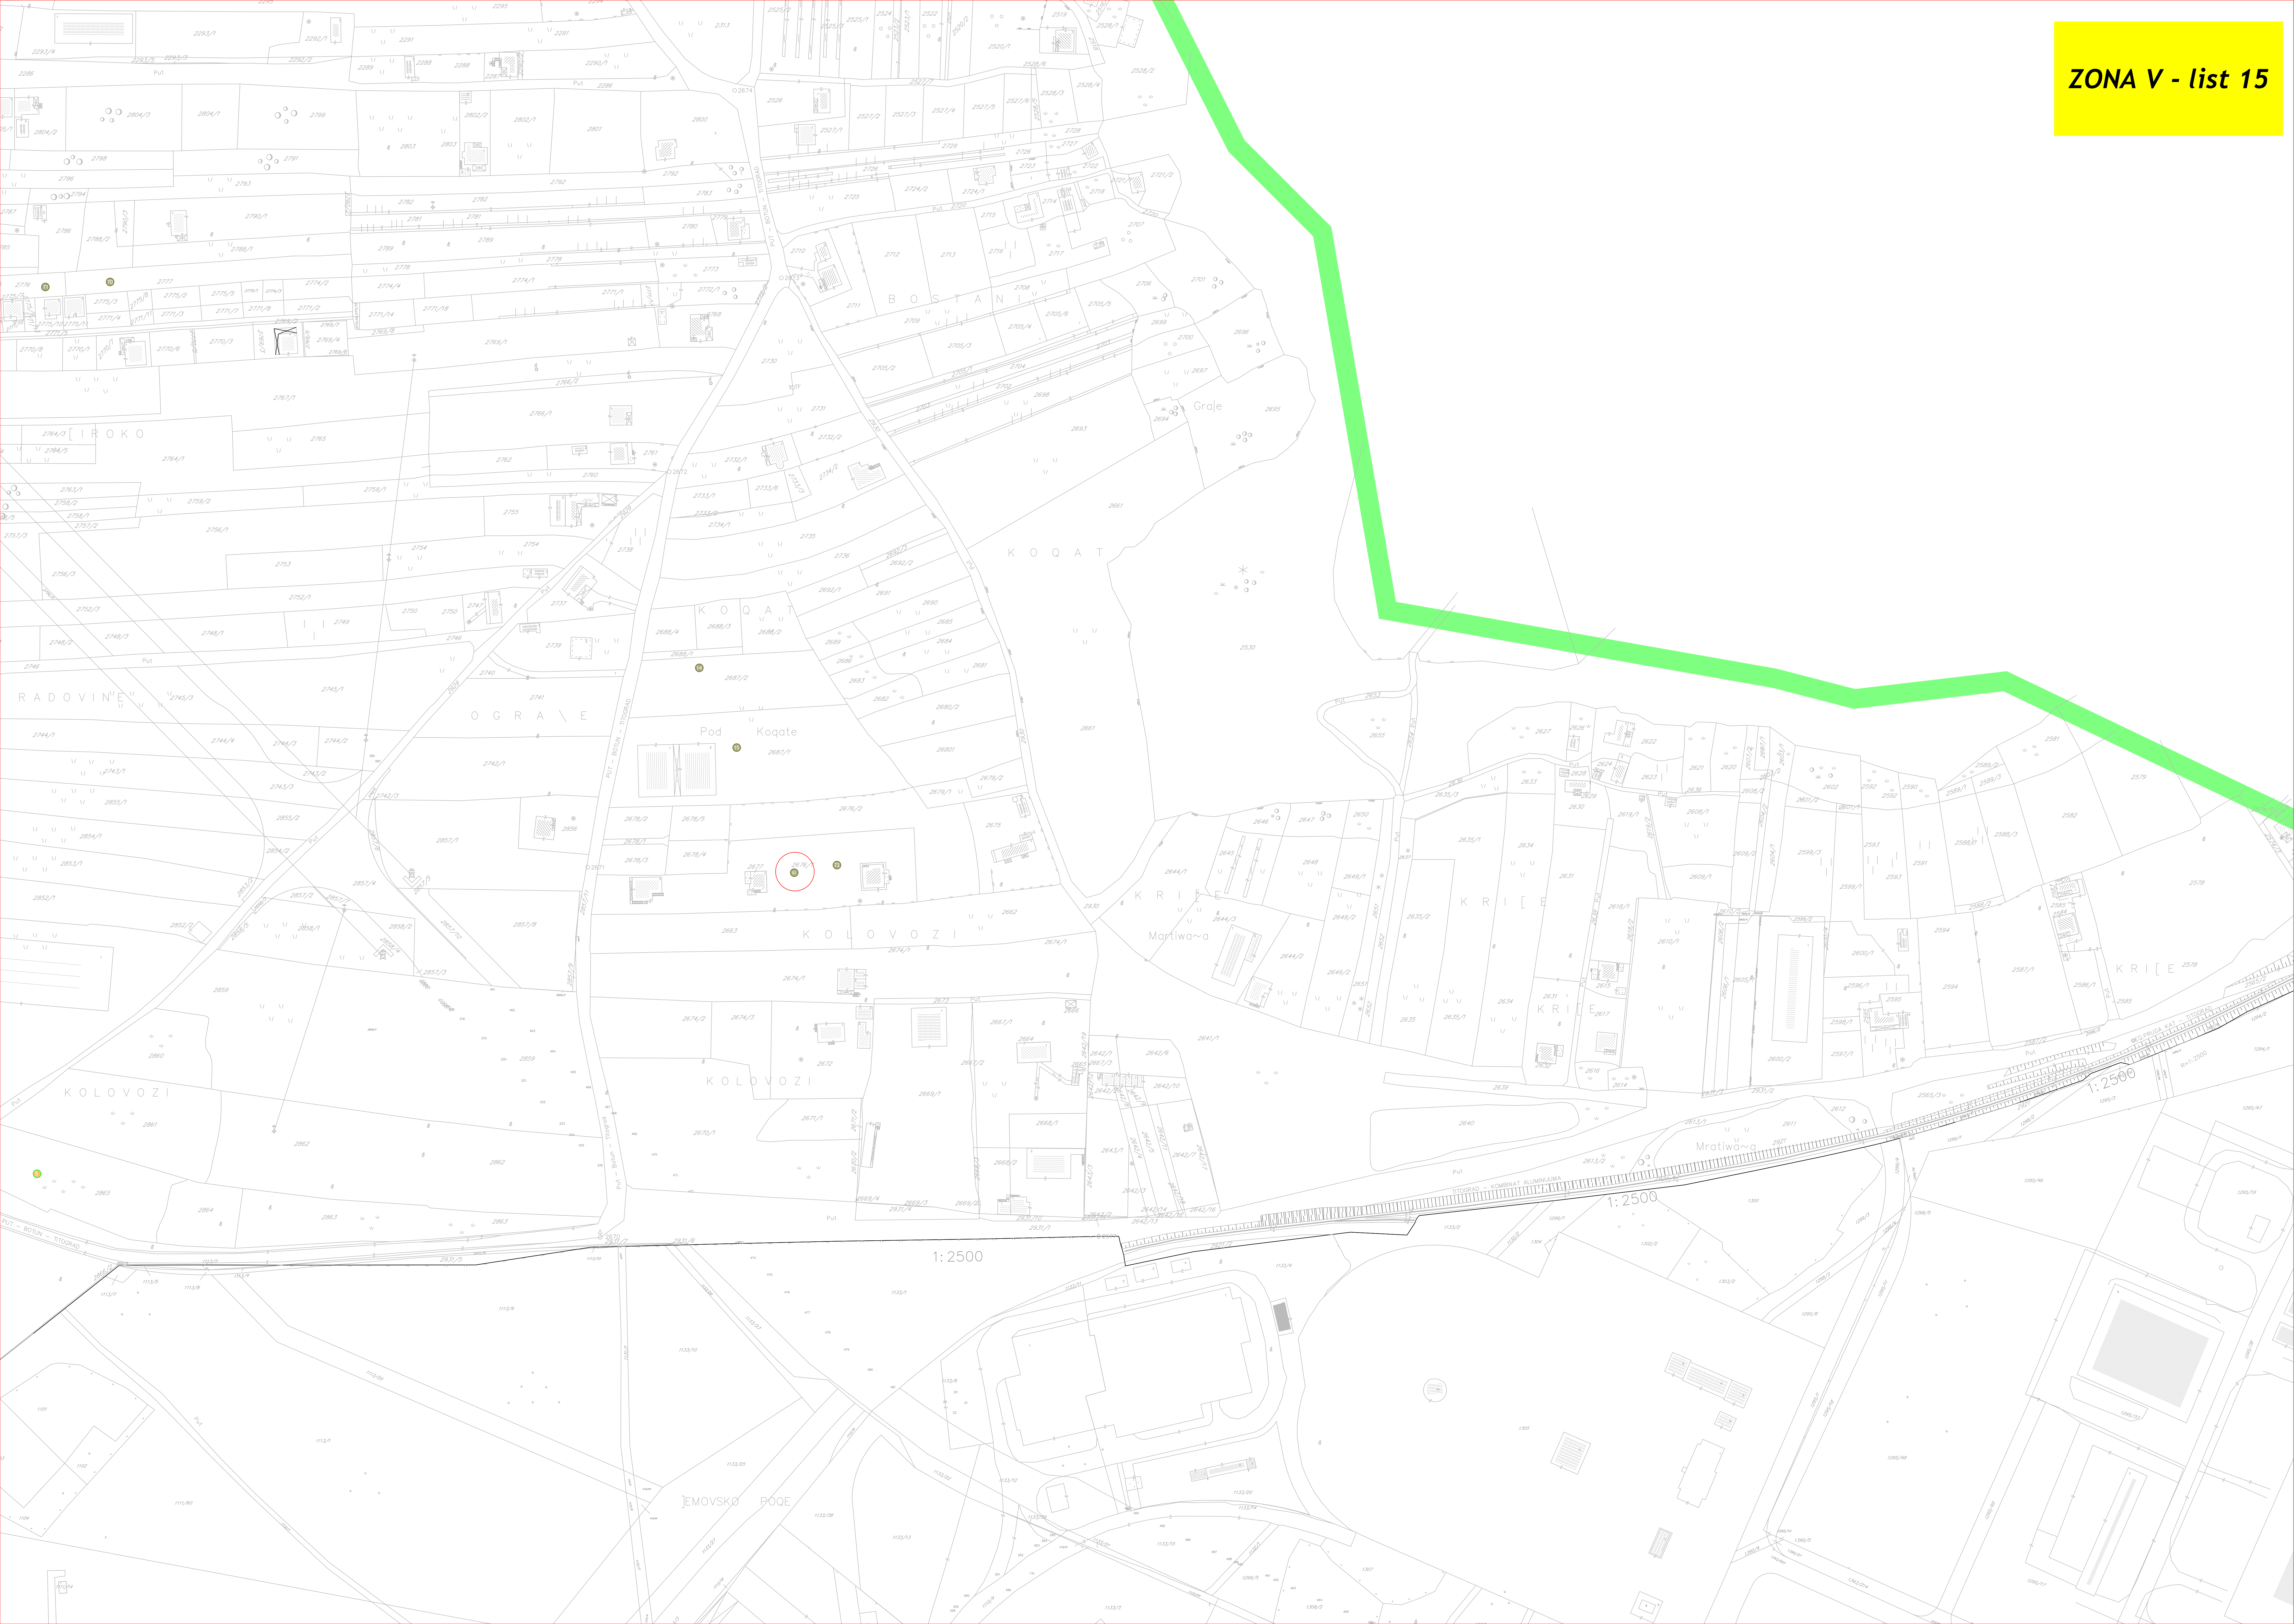

# **PROGRAM PRIVREMENIH OBJEKATA NA TERITORIJI GLAVNOG GRADA PODGORICA**

### **KULTURNA DOBRA**

-  NAZIV KULTURNOG DOBRA
-  GRANICE KULTURNOG DOBRA
-  GRANICE / PREDLOŽENE GRANICE ZAŠTIĆENE OKOLINE KULTURNOG DOBRA

K.O. Pobjorica

**ZONA V - list 7**

7935/7

7935/7

7935/24

vsko po de

Bar - Troggrad

Željezničko pruga

Rijeka

Cijevna

K.O. Gal

ZONA V - list 17

**ZONA V - list 18**