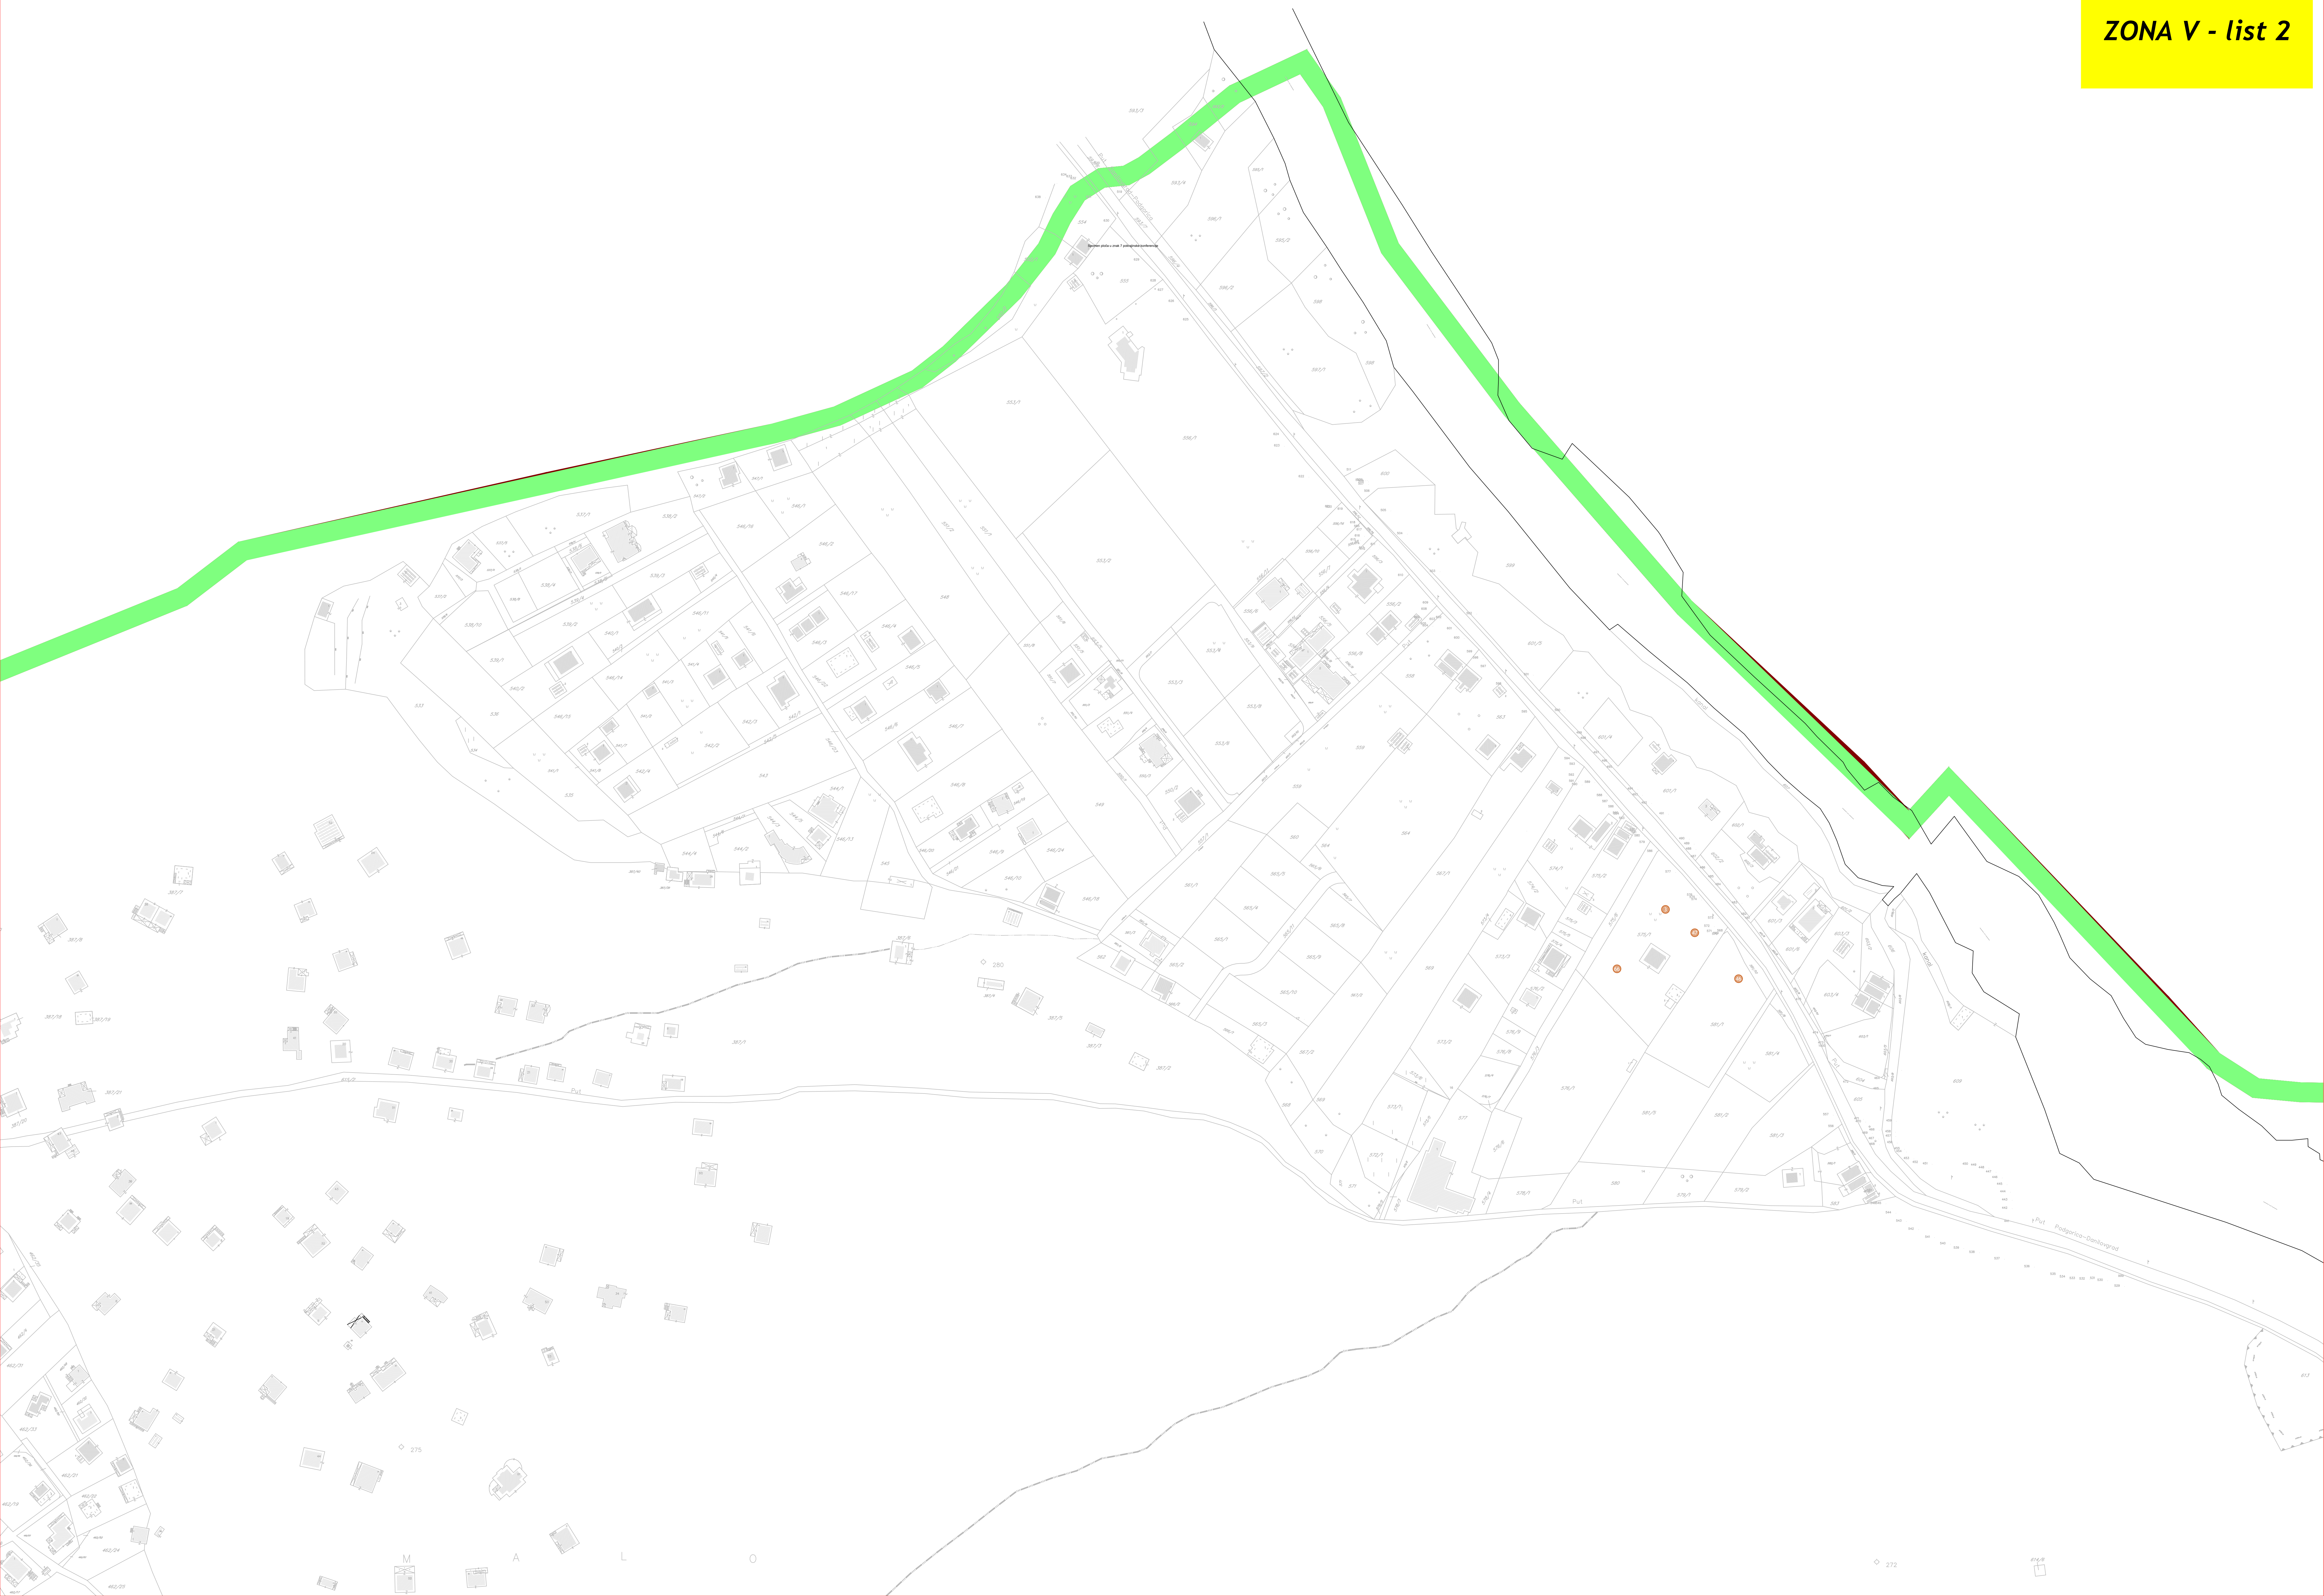

# **PROGRAM PRIVREMENIH OBJEKATA NA TERITORIJI GLAVNOG GRADA PODGORICA**

## **ZONA V - 26 listova**

**R / 1:1000**

### **LEGENDA**

-  PRIVREMENI UGOSTITELJSKI OBJEKAT
-  OTVORENI ŠANK / PLAŽNI BAR
-  OBJEKAT ZA TRGOVINU I USLUGE
-  KIOSK
-  OTVORENI SPORTSKI TEREN
-  NATKRIVENI / ZATVORENI SPORTSKI OBJEKAT
-  MONTAŽNI OBJEKAT ZA SERVISIRANJE ILI PRANJE VOZILA
-  RECIKLAŽNO DVORIŠTE
-  SKLADIŠTE OTPADA
-  MONTAŽNA HALA I HANGAR

### **KULTURNA DOBRA**

-  NAZIV KULTURNOG DOBRA
-  GRANICE KULTURNOG DOBRA
-  GRANICE / PREDLOŽENE GRANICE ZAŠTIĆENE OKOLINE KULTURNOG DOBRA

K.O. Pobjorica

**ZONA V - list 7**

7935/7

7935/7

7935/24

vsko po de