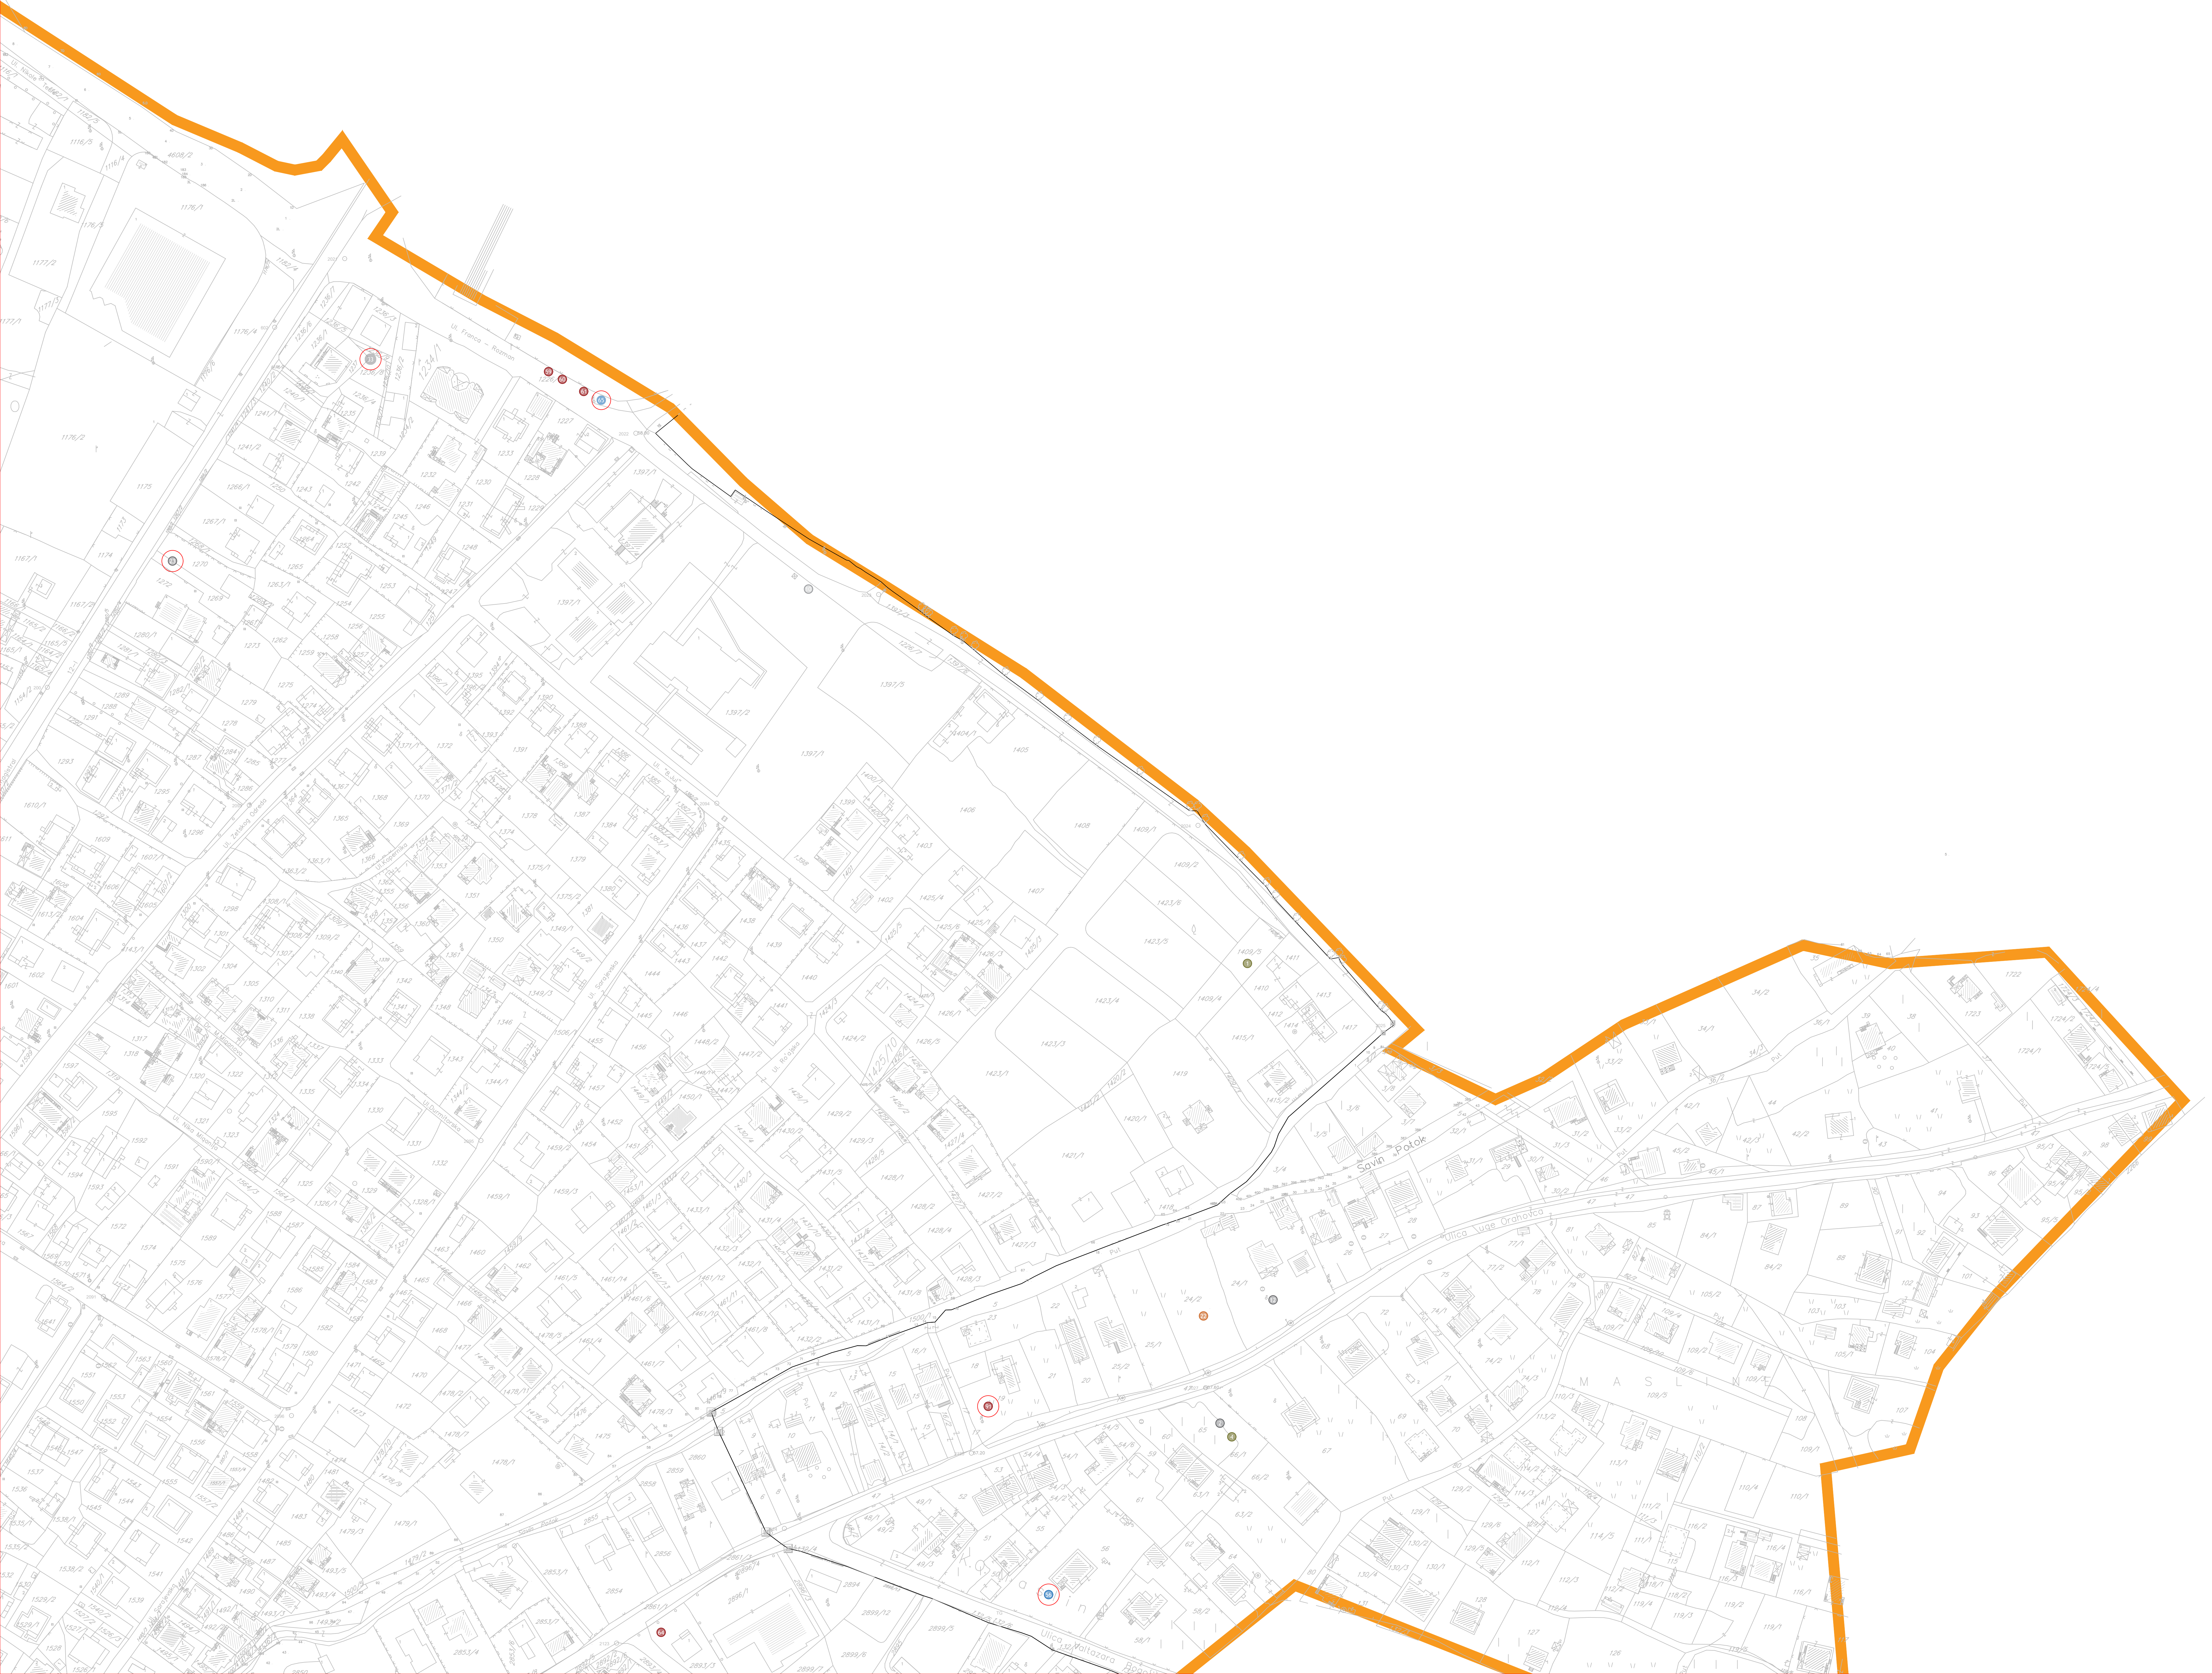

# PROGRAM PRIVREMENIH OBJEKATA NA TERITORIJI GLAVNOG GRADA PODGORICA

### KULTURNA DOBRA

-  NAZIV KULTURNOG DOBRA
-  GRANICE KULTURNOG DOBRA
-  GRANICE / PREDLOŽENE GRANICE ZAŠTIĆENE OKOLINE KULTURNOG DOBRA

ZONA II - list 1

DL14

**ZONA II - list 2**

ZONA II - list 3

**ZONA II - list 4**

Kosjerod

Kosjerod

III. Ploščica, Komuna

II - A

II - A

- A

**ZONA II - list 12**

ZONA II - list 16

ZONA II - list 18

**ZONA II - list 20**