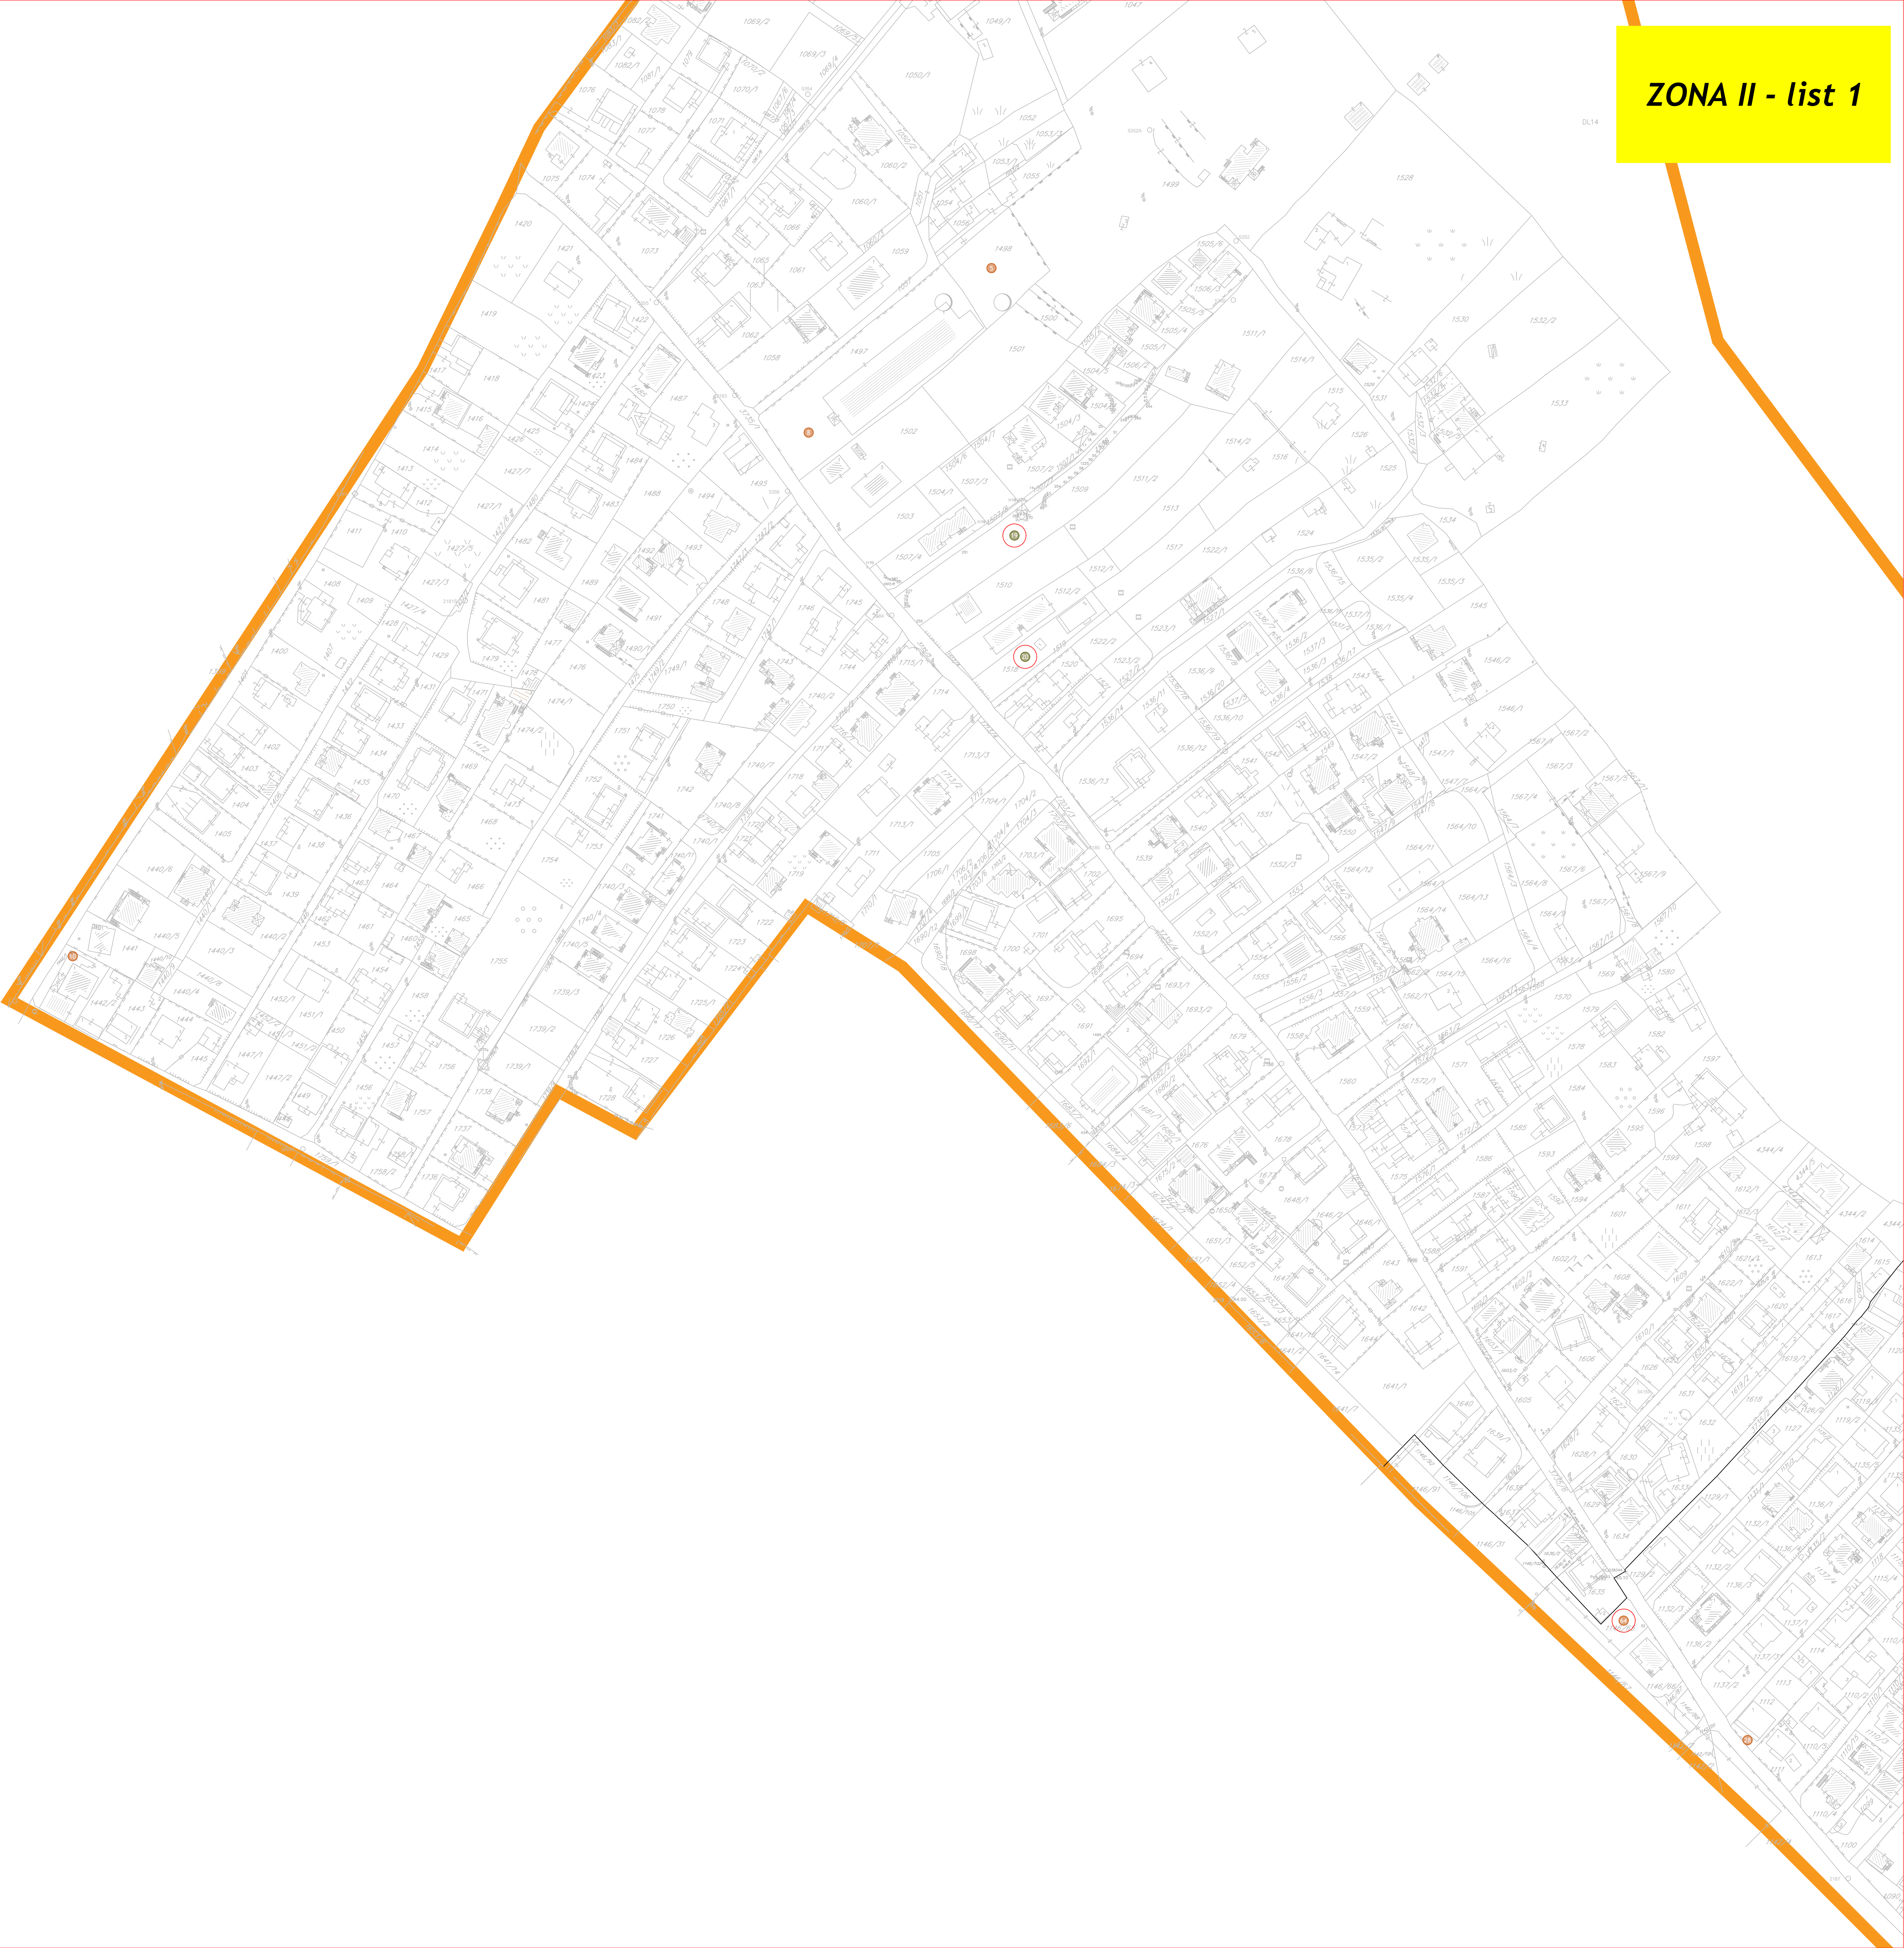

Park šuma "Gorica"

 Zona zaštićenog područja

 II zona

 III zona

 Bafer zona

### KULTURNA DOBRA

-  NAZIV KULTURNOG DOBRA
-  GRANICE KULTURNOG DOBRA
-  GRANICE / PREDLOŽENE GRANICE ZAŠTIĆENE OKOLINE KULTURNOG DOBRA

ZONA II - list 1

DL14

**ZONA II - list 2**

ZONA II - list 3

**ZONA II - list 4**