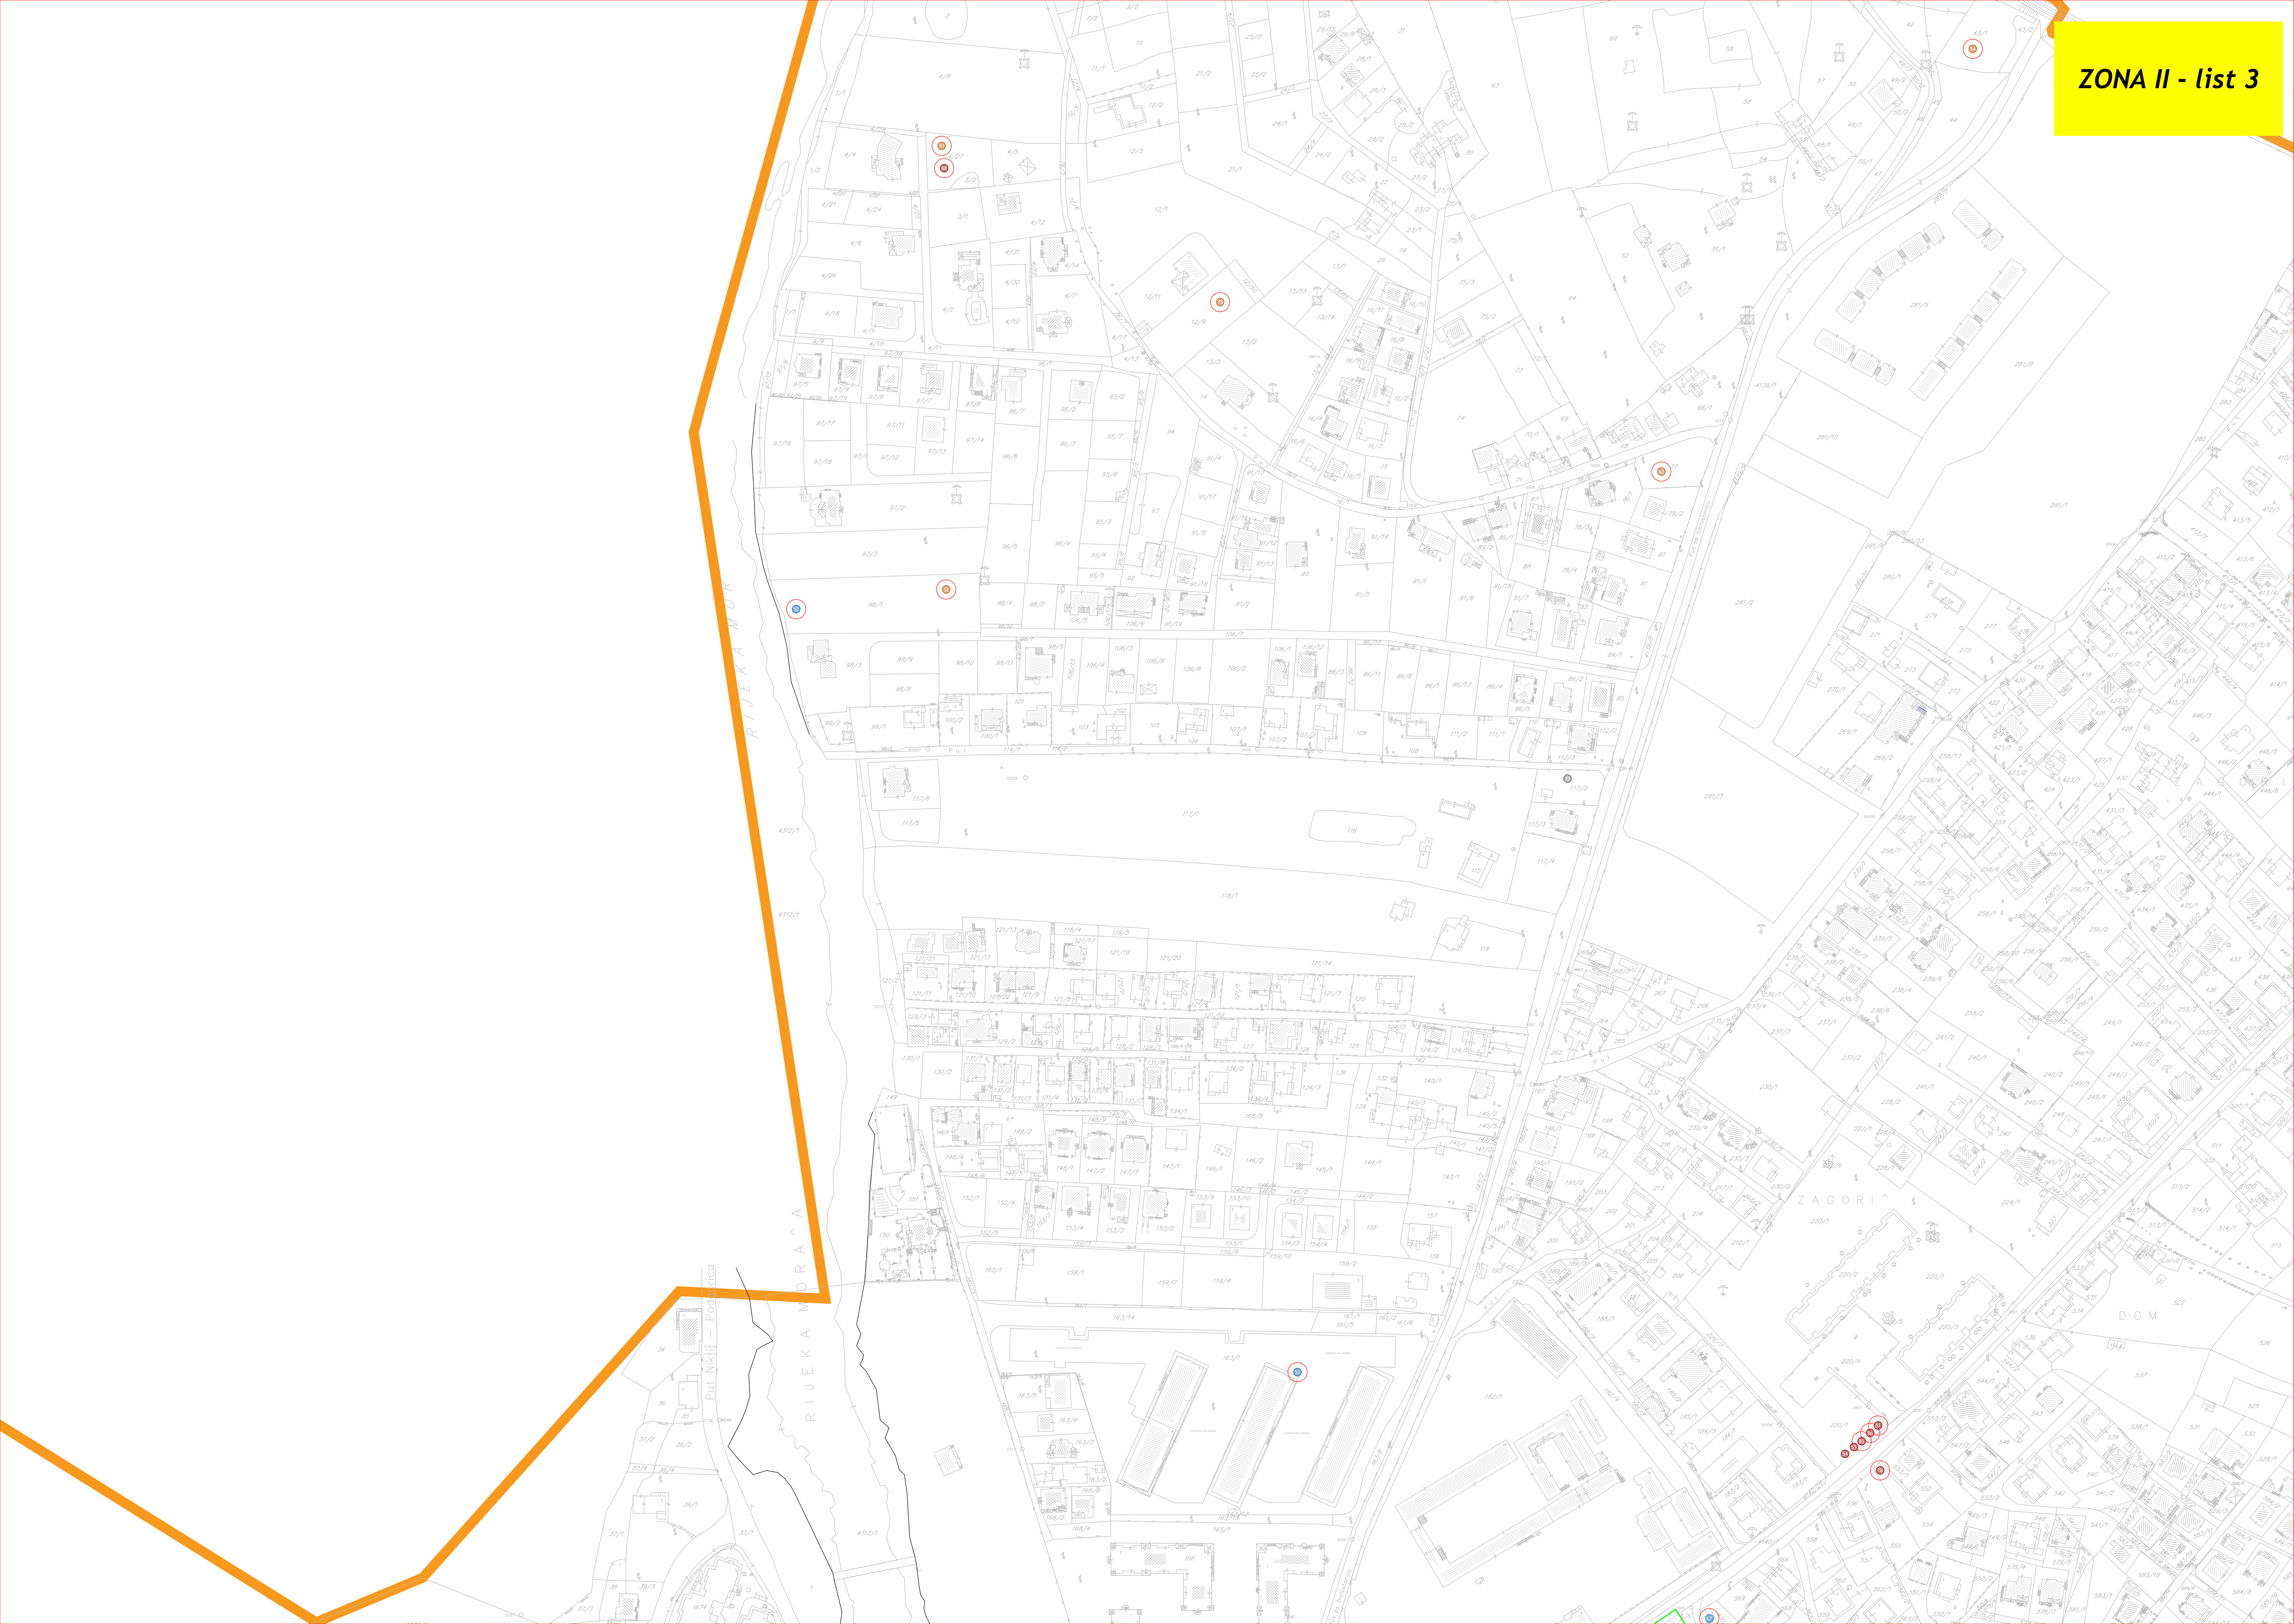

# PROGRAM PRIVREMENIH OBJEKATA NA TERITORIJI GLAVNOG GRADA PODGORICA

### KULTURNA DOBRA

-  NAZIV KULTURNOG DOBRA
-  GRANICE KULTURNOG DOBRA
-  GRANICE / PREDLOŽENE GRANICE ZAŠTIĆENE OKOLINE KULTURNOG DOBRA

ZONA II - list 1

DL14

**ZONA II - list 2**

ZONA II - list 3

**ZONA II - list 4**