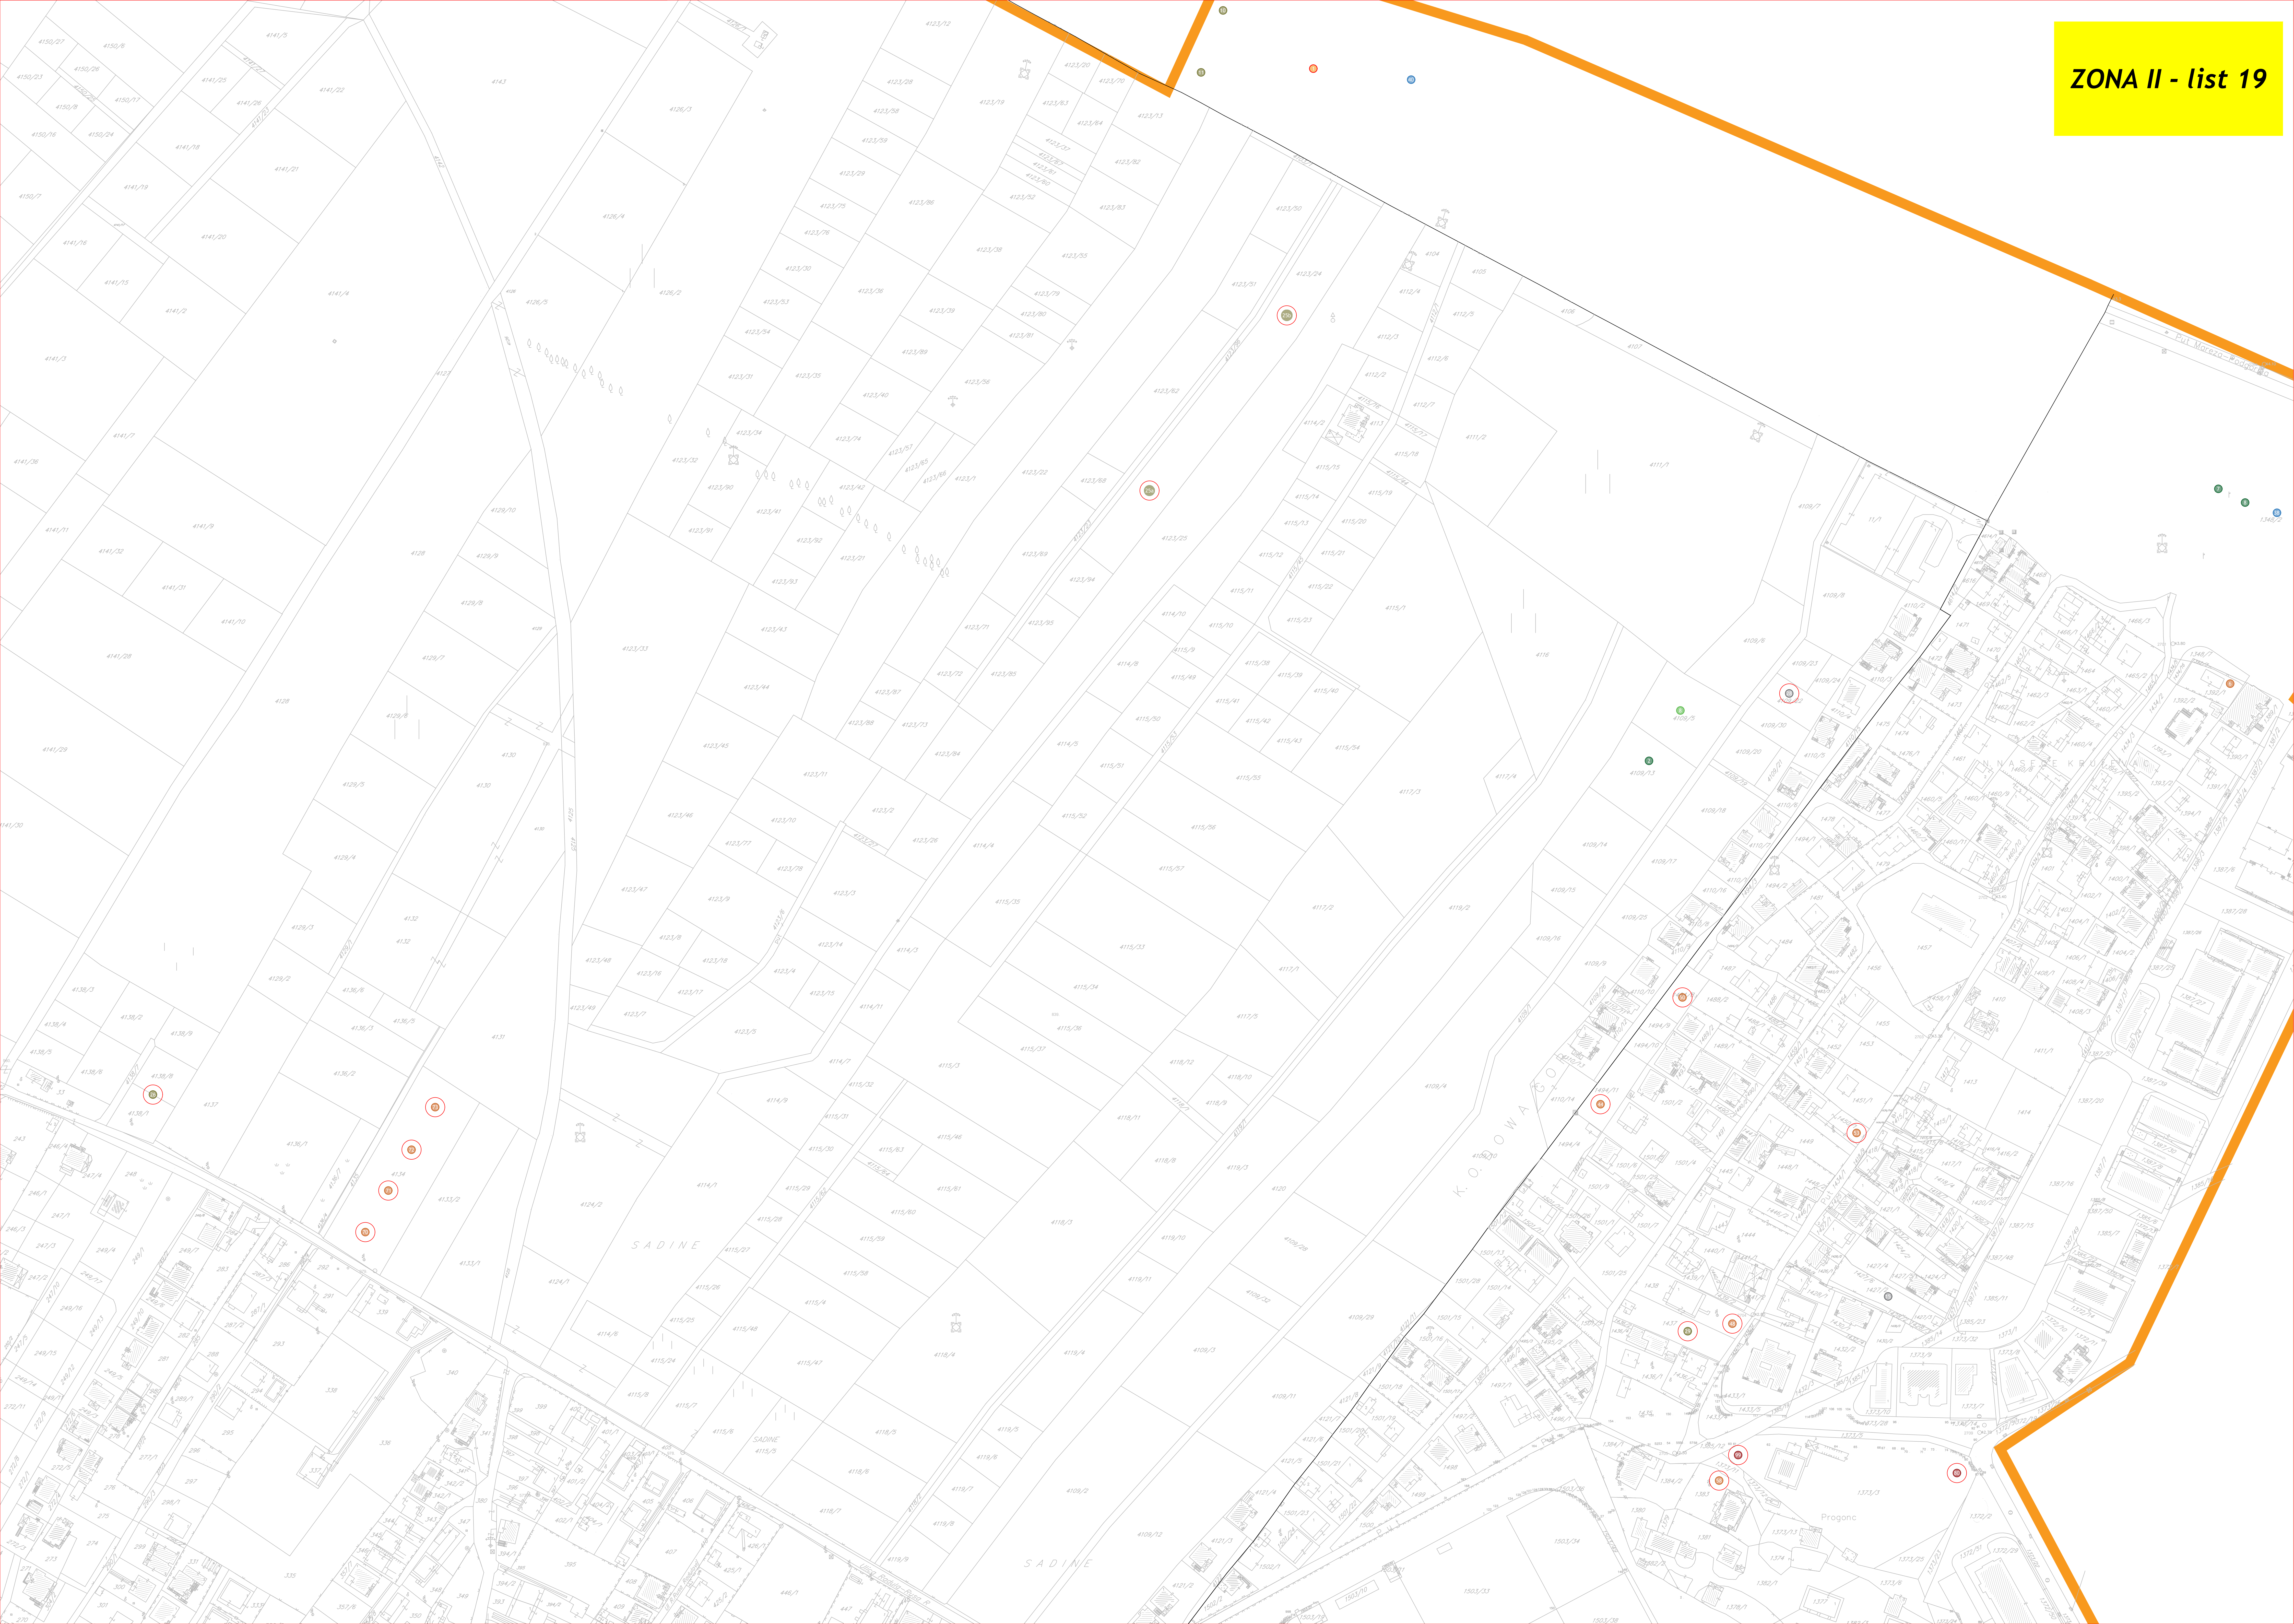

# PROGRAM PRIVREMENIH OBJEKATA NA TERITORIJI GLAVNOG GRADA PODGORICA

### KULTURNA DOBRA

-  NAZIV KULTURNOG DOBRA
-  GRANICE KULTURNOG DOBRA
-  GRANICE / PREDLOŽENE GRANICE ZAŠTIĆENE OKOLINE KULTURNOG DOBRA

ZONA II - list 1

DL14

**ZONA II - list 2**

ZONA II - list 3

**ZONA II - list 4**

ZONA II - list 18

**ZONA II - list 20**