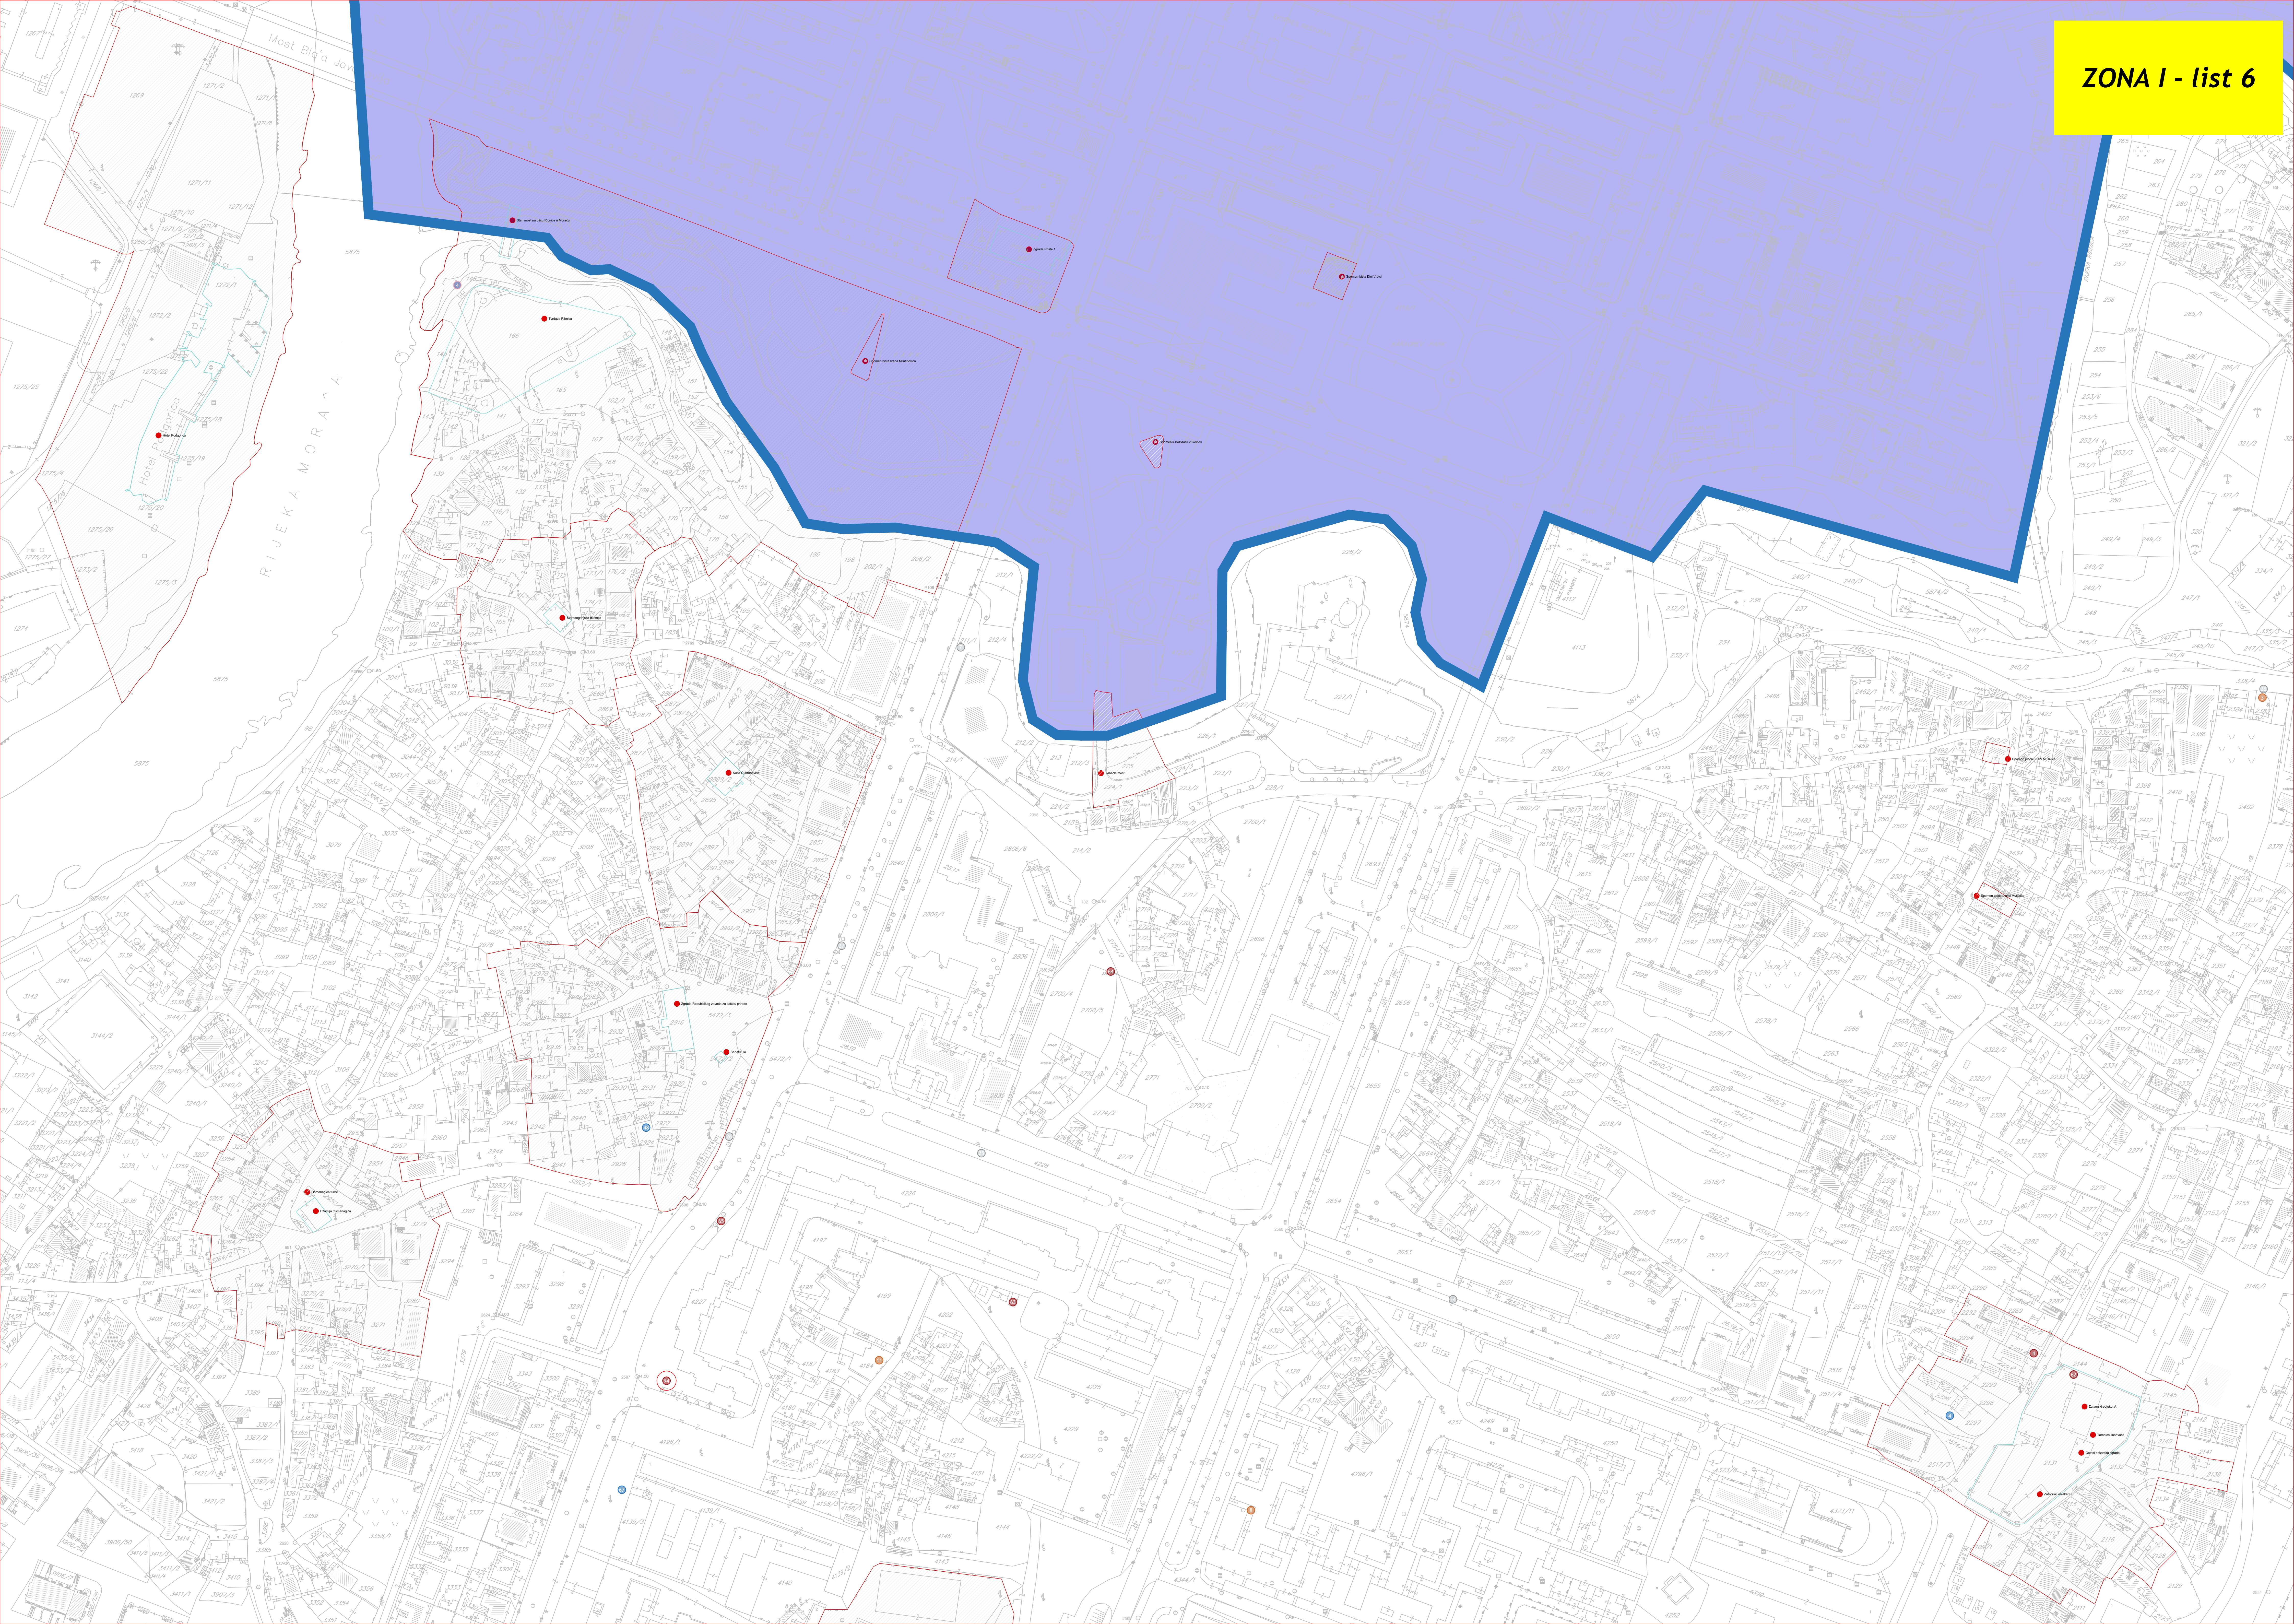

PROGRAM PRIVREMENIH OBJEKATA NA TERITORIJI GLAVNOG GRADA PODGORICA

ZONA I - 8 listova

R / 1:1000

LEGENDA

-  PRIVREMENI UGOSTITELJSKI OBJEKAT
-  OTVORENI ŠANK / PLAŽNI BAR
-  OBJEKAT ZA TRGOVINU I USLUGE
-  KIOSK
-  OTVORENI SPORTSKI TEREN
-  NATKRIVENI / ZATVORENI SPORTSKI OBJEKAT
-  AVANTURISTIČKI PARK
-  OBJEKTI I PREDMETI NA STANICI JAVNOG PREVOZA
-  MONTAŽNI OBJEKAT ZA SERVISIRANJE ILI PRANJE VOZILA
-  MONTAŽNA PARKING GARAŽA

Park šuma "Gorica"

 Zona zaštićenog područja

 II zona

 III zona

 Bafer zona

KULTURNA DOBRA

-  NAZIV KULTURNOG DOBRA
-  GRANICE KULTURNOG DOBRA
-  GRANICE / PREDLOŽENE GRANICE ZAŠTIĆENE OKOLINE KULTURNOG DOBRA

ZONA I - list 2

II - A

II - A

II - A

ZONA I - list 5

ZONA I - list 7