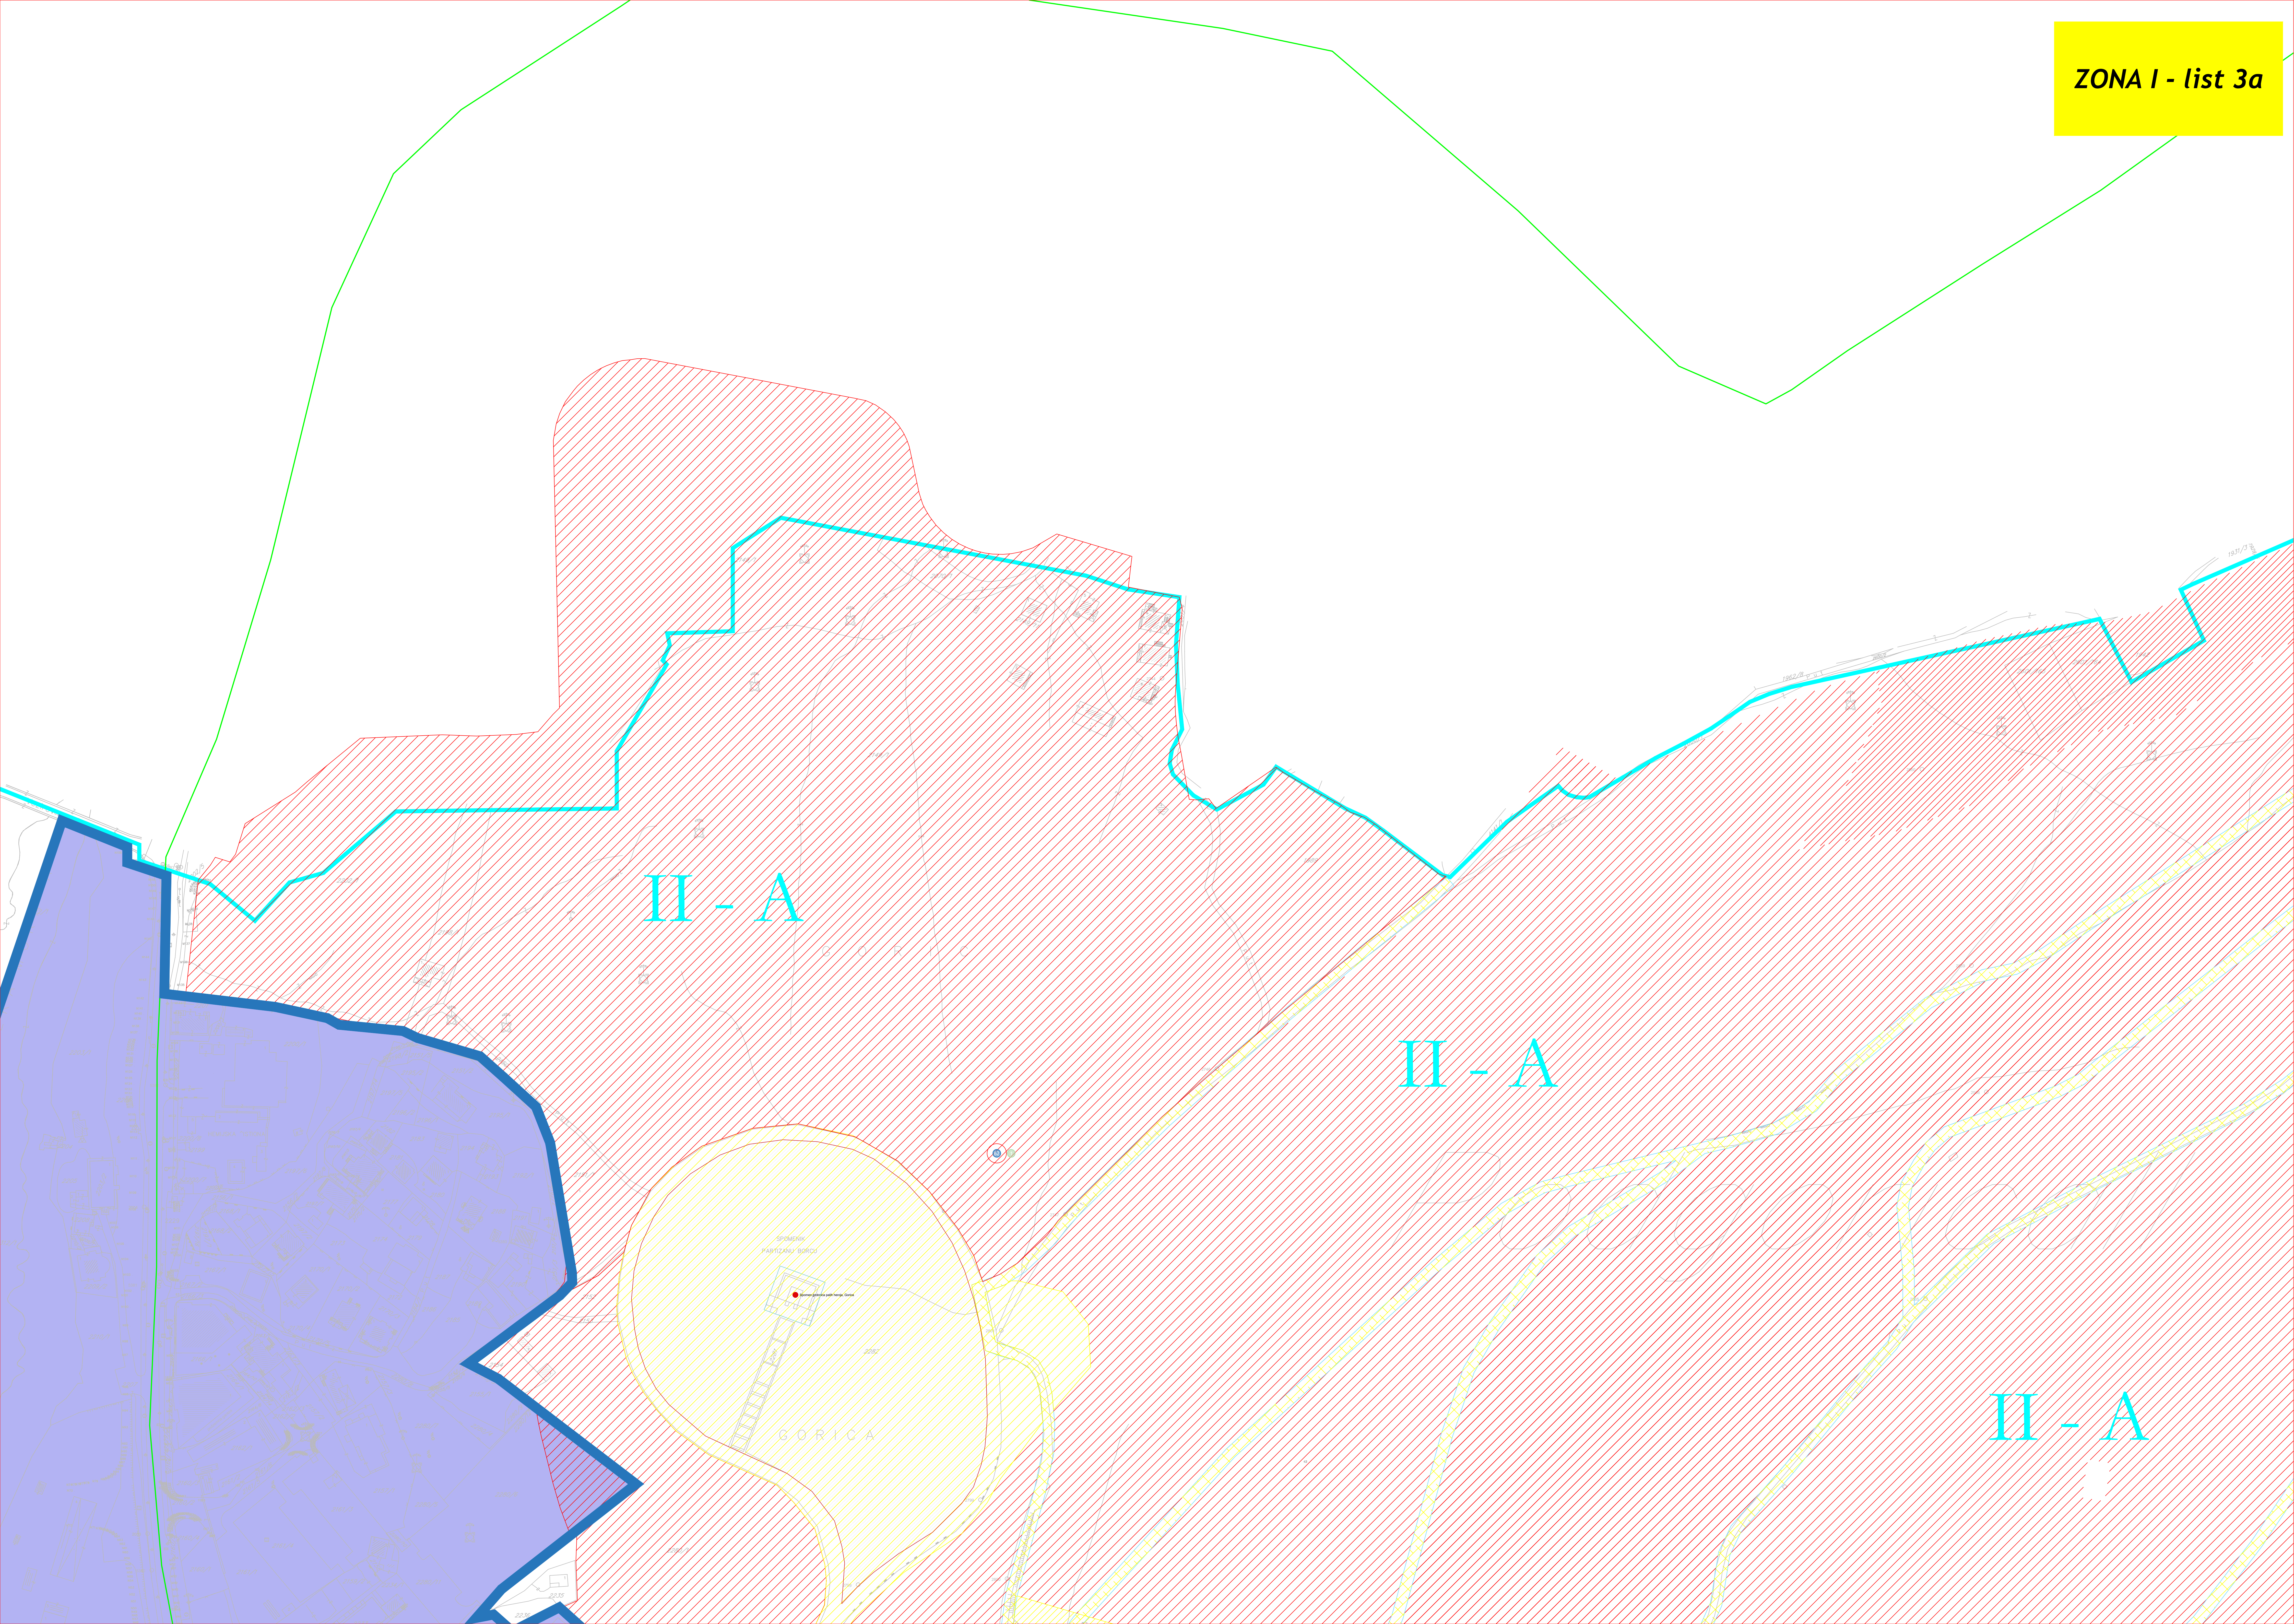

PROGRAM PRIVREMENIH OBJEKATA NA TERITORIJI GLAVNOG GRADA PODGORICA

ZONA I - 8 listova

R / 1:1000

LEGENDA

-  PRIVREMENI UGOSTITELJSKI OBJEKAT
-  OTVORENI ŠANK / PLAŽNI BAR
-  OBJEKAT ZA TRGOVINU I USLUGE
-  KIOSK
-  OTVORENI SPORTSKI TEREN
-  NATKRIVENI / ZATVORENI SPORTSKI OBJEKAT
-  AVANTURISTIČKI PARK
-  OBJEKTI I PREDMETI NA STANICI JAVNOG PREVOZA
-  MONTAŽNI OBJEKAT ZA SERVISIRANJE ILI PRANJE VOZILA
-  MONTAŽNA PARKING GARAŽA

Park šuma "Gorica"

 Zona zaštićenog područja

 II zona

 III zona

 Bafer zona

KULTURNA DOBRA

-  NAZIV KULTURNOG DOBRA
-  GRANICE KULTURNOG DOBRA
-  GRANICE / PREDLOŽENE GRANICE ZAŠTIĆENE OKOLINE KULTURNOG DOBRA

ZONA I - list 2

II - A

II - A

II - A

ZONA I - list 5

ZONA I - list 7