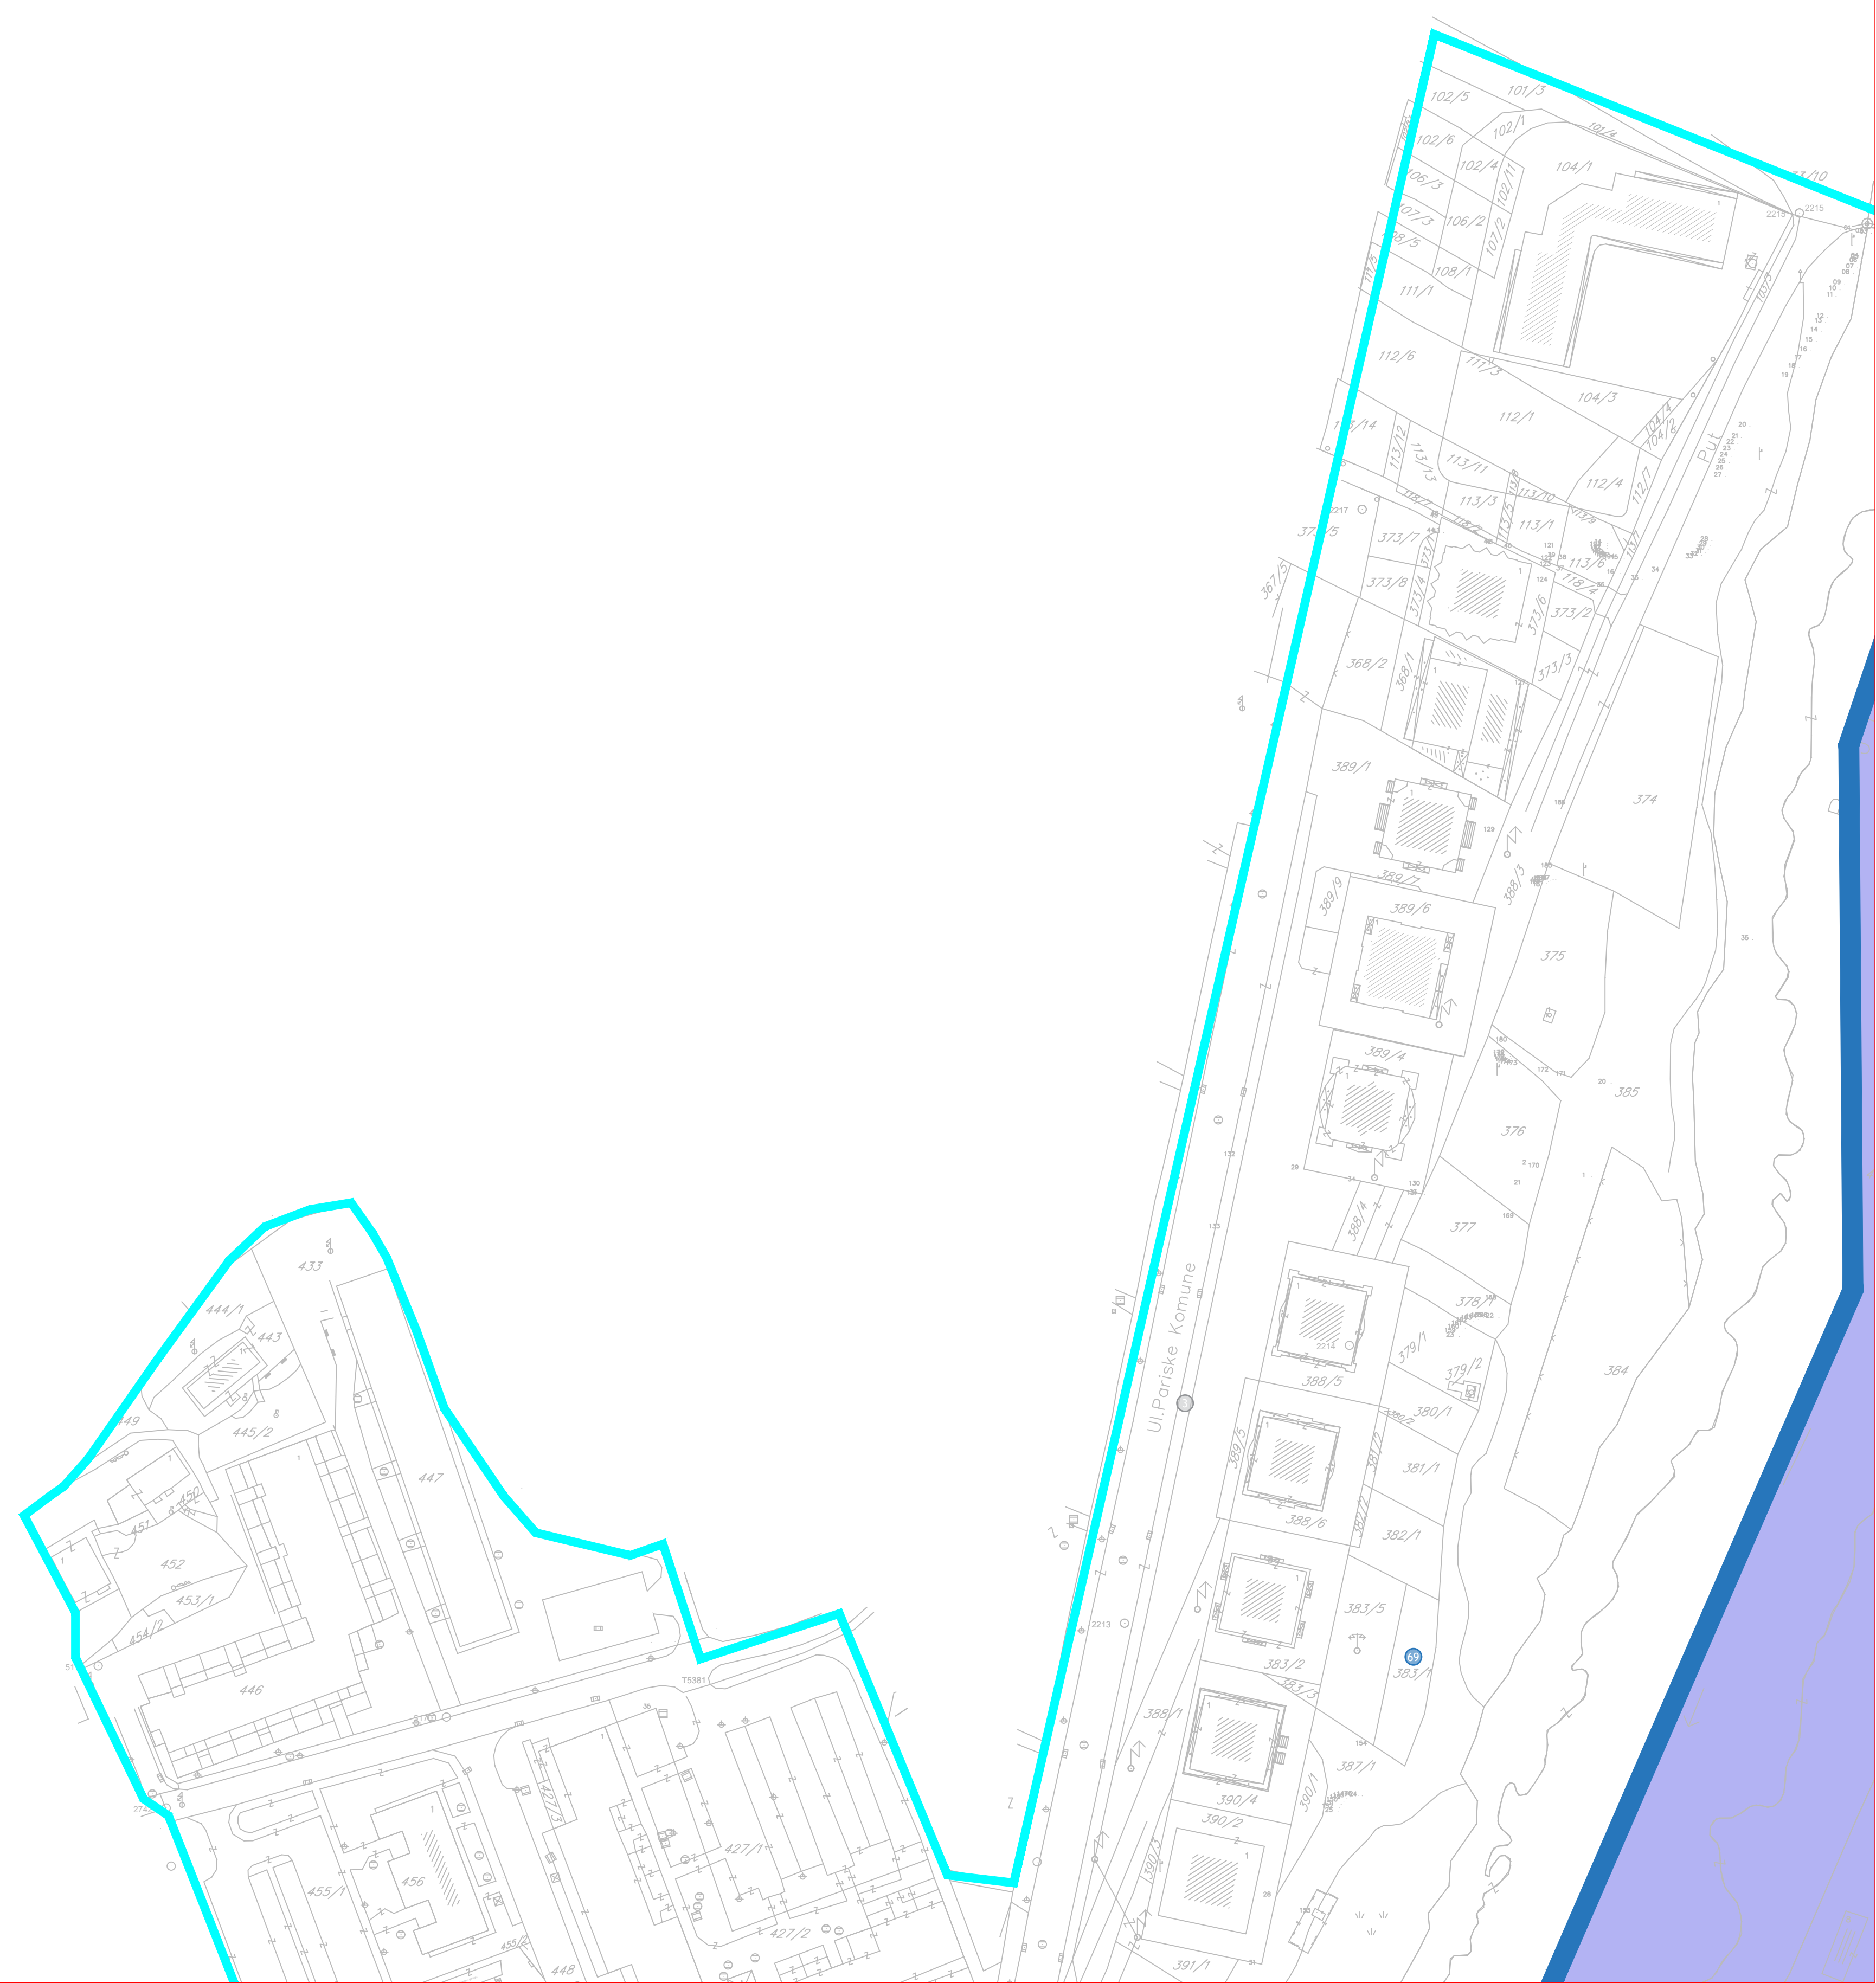

PROGRAM PRIVREMENIH OBJEKATA NA TERITORIJI GLAVNOG GRADA PODGORICA

ZONA I - 8 listova

R / 1:1000

LEGENDA

-  PRIVREMENI UGOSTITELJSKI OBJEKAT
-  OTVORENI ŠANK / PLAŽNI BAR
-  OBJEKAT ZA TRGOVINU I USLUGE
-  KIOSK
-  OTVORENI SPORTSKI TEREN
-  NATKRIVENI / ZATVORENI SPORTSKI OBJEKAT
-  AVANTURISTIČKI PARK
-  OBJEKTI I PREDMETI NA STANICI JAVNOG PREVOZA
-  MONTAŽNI OBJEKAT ZA SERVISIRANJE ILI PRANJE VOZILA
-  MONTAŽNA PARKING GARAŽA

Park šuma "Gorica"

 Zona zaštićenog područja

 II zona

 III zona

 Bafer zona

KULTURNA DOBRA

-  NAZIV KULTURNOG DOBRA
-  GRANICE KULTURNOG DOBRA
-  GRANICE / PREDLOŽENE GRANICE ZAŠTIĆENE OKOLINE KULTURNOG DOBRA

ZONA I - list 2

II - A

II - A

II - A

ZONA I - list 5

ZONA I - list 7