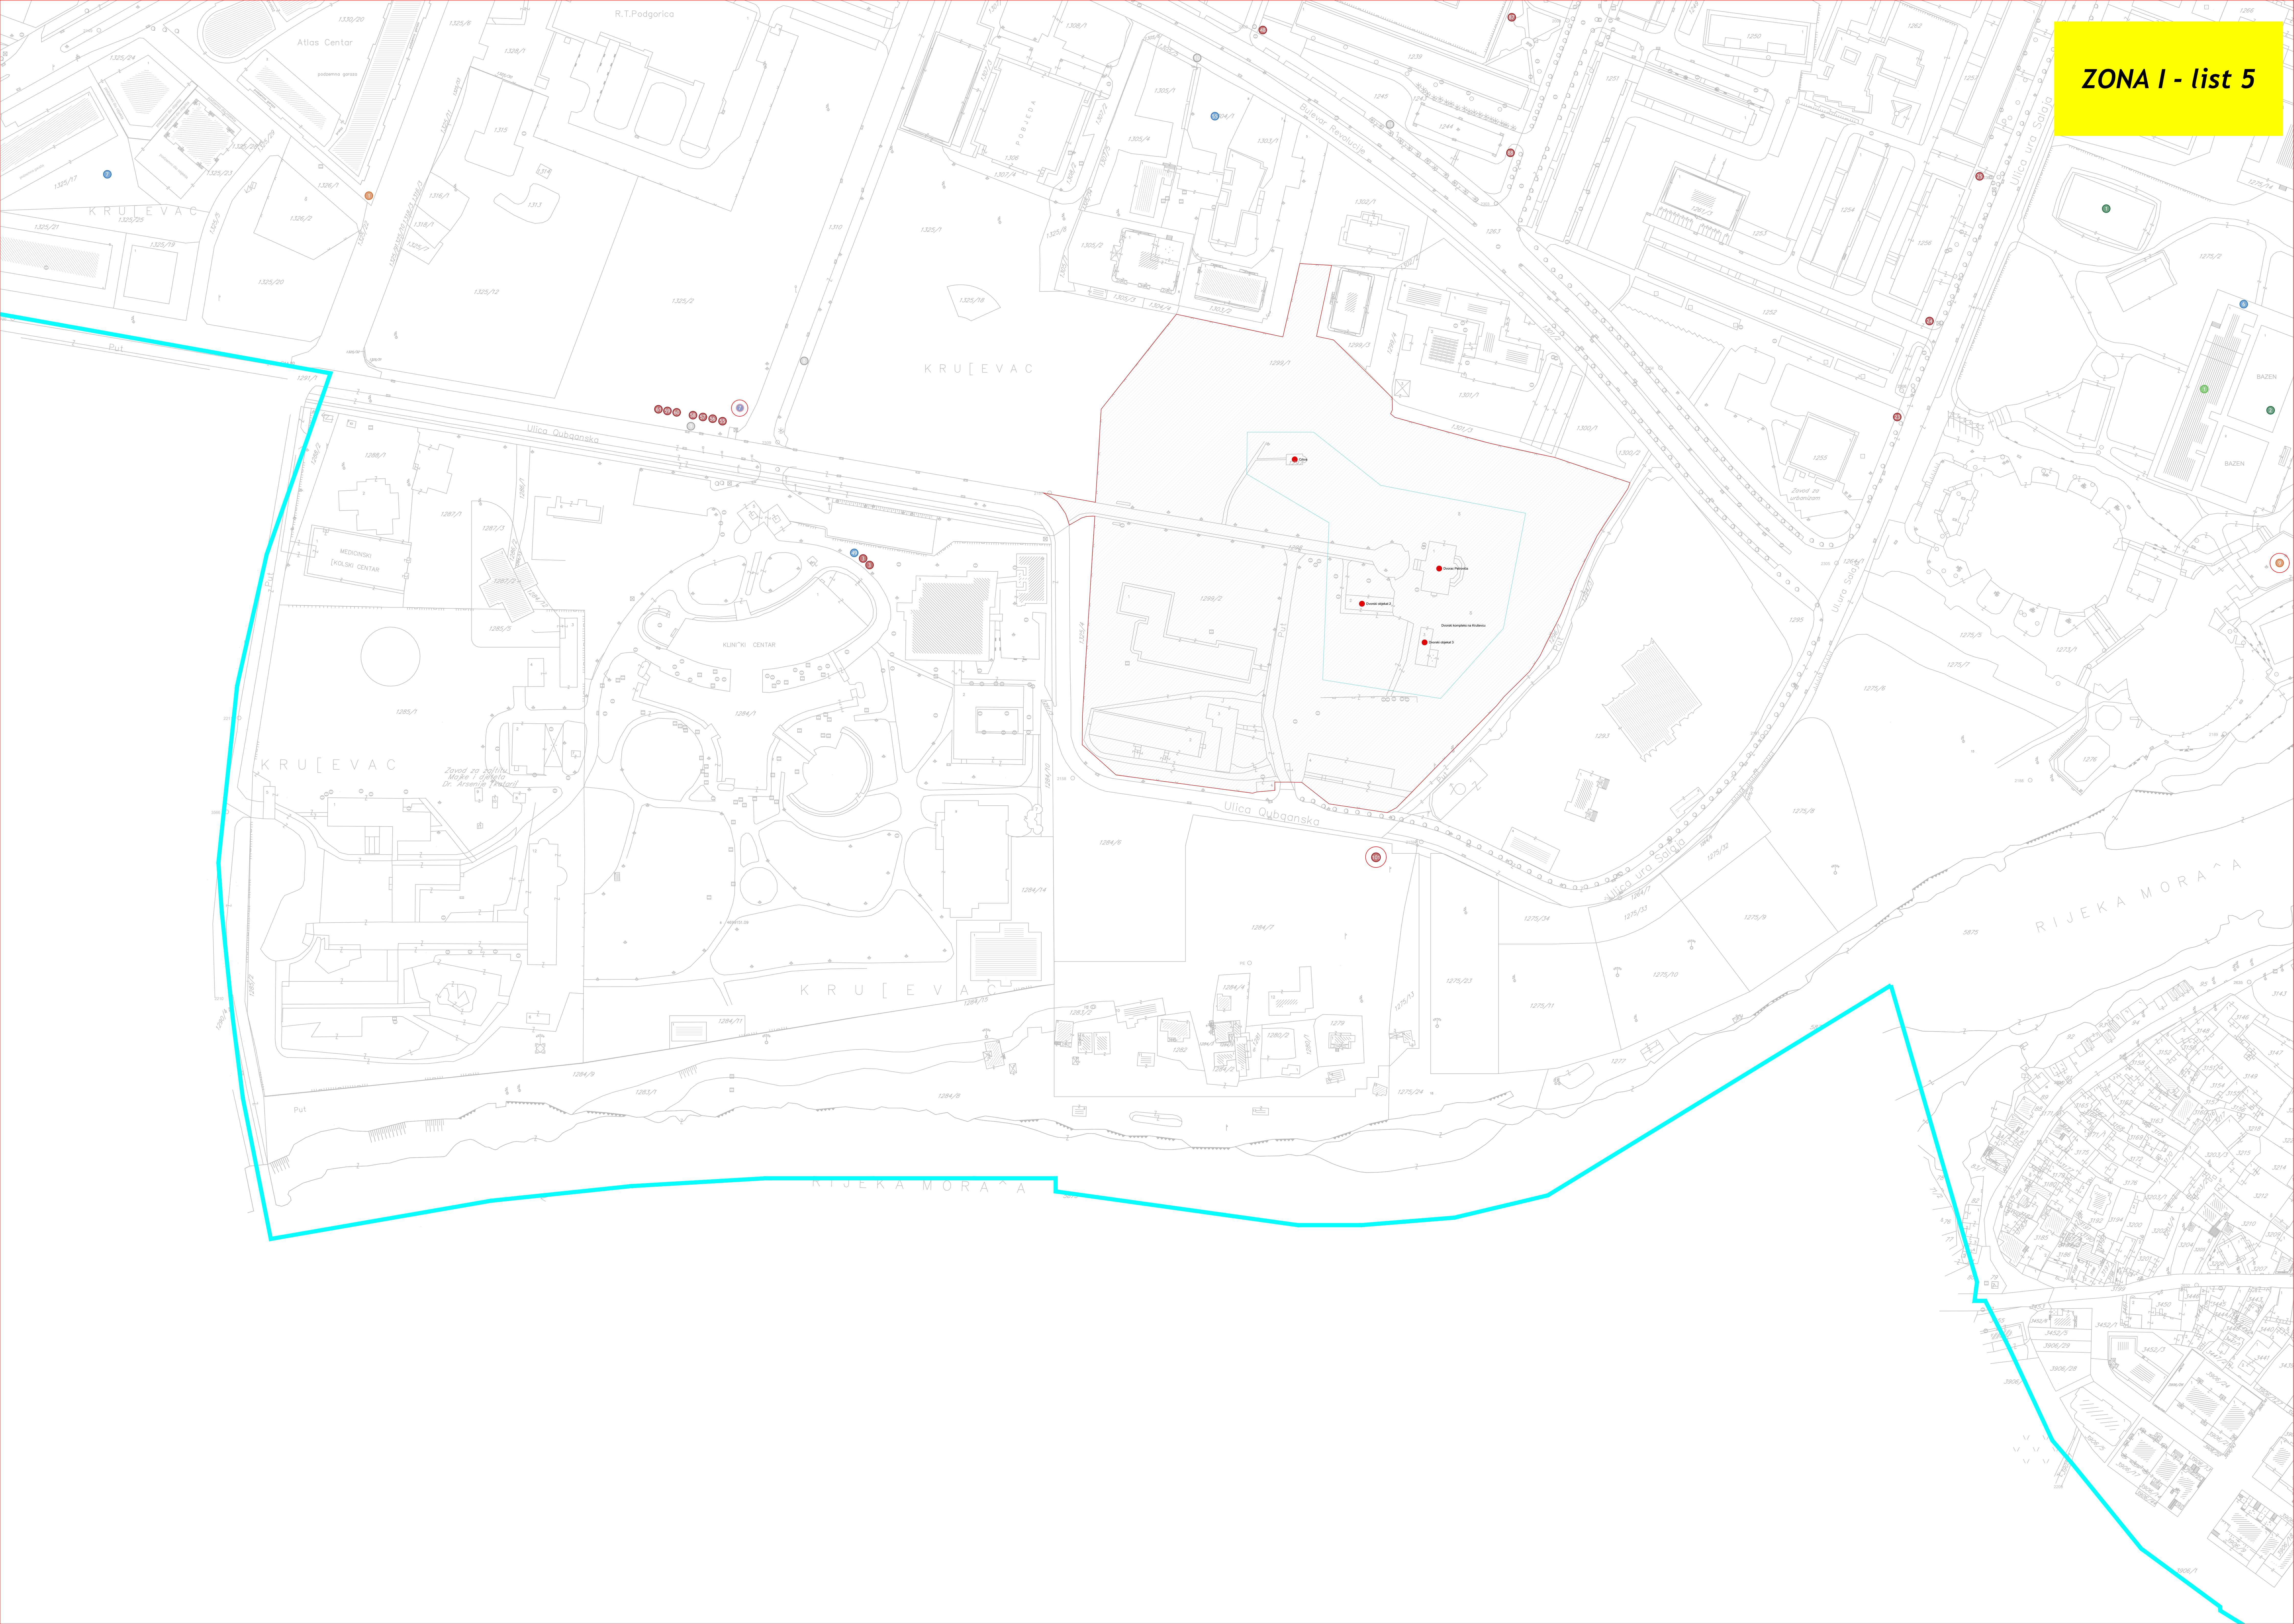

PROGRAM PRIVREMENIH OBJEKATA NA TERITORIJI GLAVNOG GRADA PODGORICA

ZONA I - 8 listova

R / 1:1000

LEGENDA

-  PRIVREMENI UGOSTITELJSKI OBJEKAT
-  OTVORENI ŠANK / PLAŽNI BAR
-  OBJEKAT ZA TRGOVINU I USLUGE
-  KIOSK
-  OTVORENI SPORTSKI TEREN
-  NATKRIVENI / ZATVORENI SPORTSKI OBJEKAT
-  AVANTURISTIČKI PARK
-  OBJEKTI I PREDMETI NA STANICI JAVNOG PREVOZA
-  MONTAŽNI OBJEKAT ZA SERVISIRANJE ILI PRANJE VOZILA
-  MONTAŽNA PARKING GARAŽA

Park šuma "Gorica"

 Zona zaštićenog područja

 II zona

 III zona

 Bafer zona

KULTURNA DOBRA

-  NAZIV KULTURNOG DOBRA
-  GRANICE KULTURNOG DOBRA
-  GRANICE / PREDLOŽENE GRANICE ZAŠTIĆENE OKOLINE KULTURNOG DOBRA

ZONA I - list 2

II - A

II - A

II - A

ZONA I - list 5

ZONA I - list 7