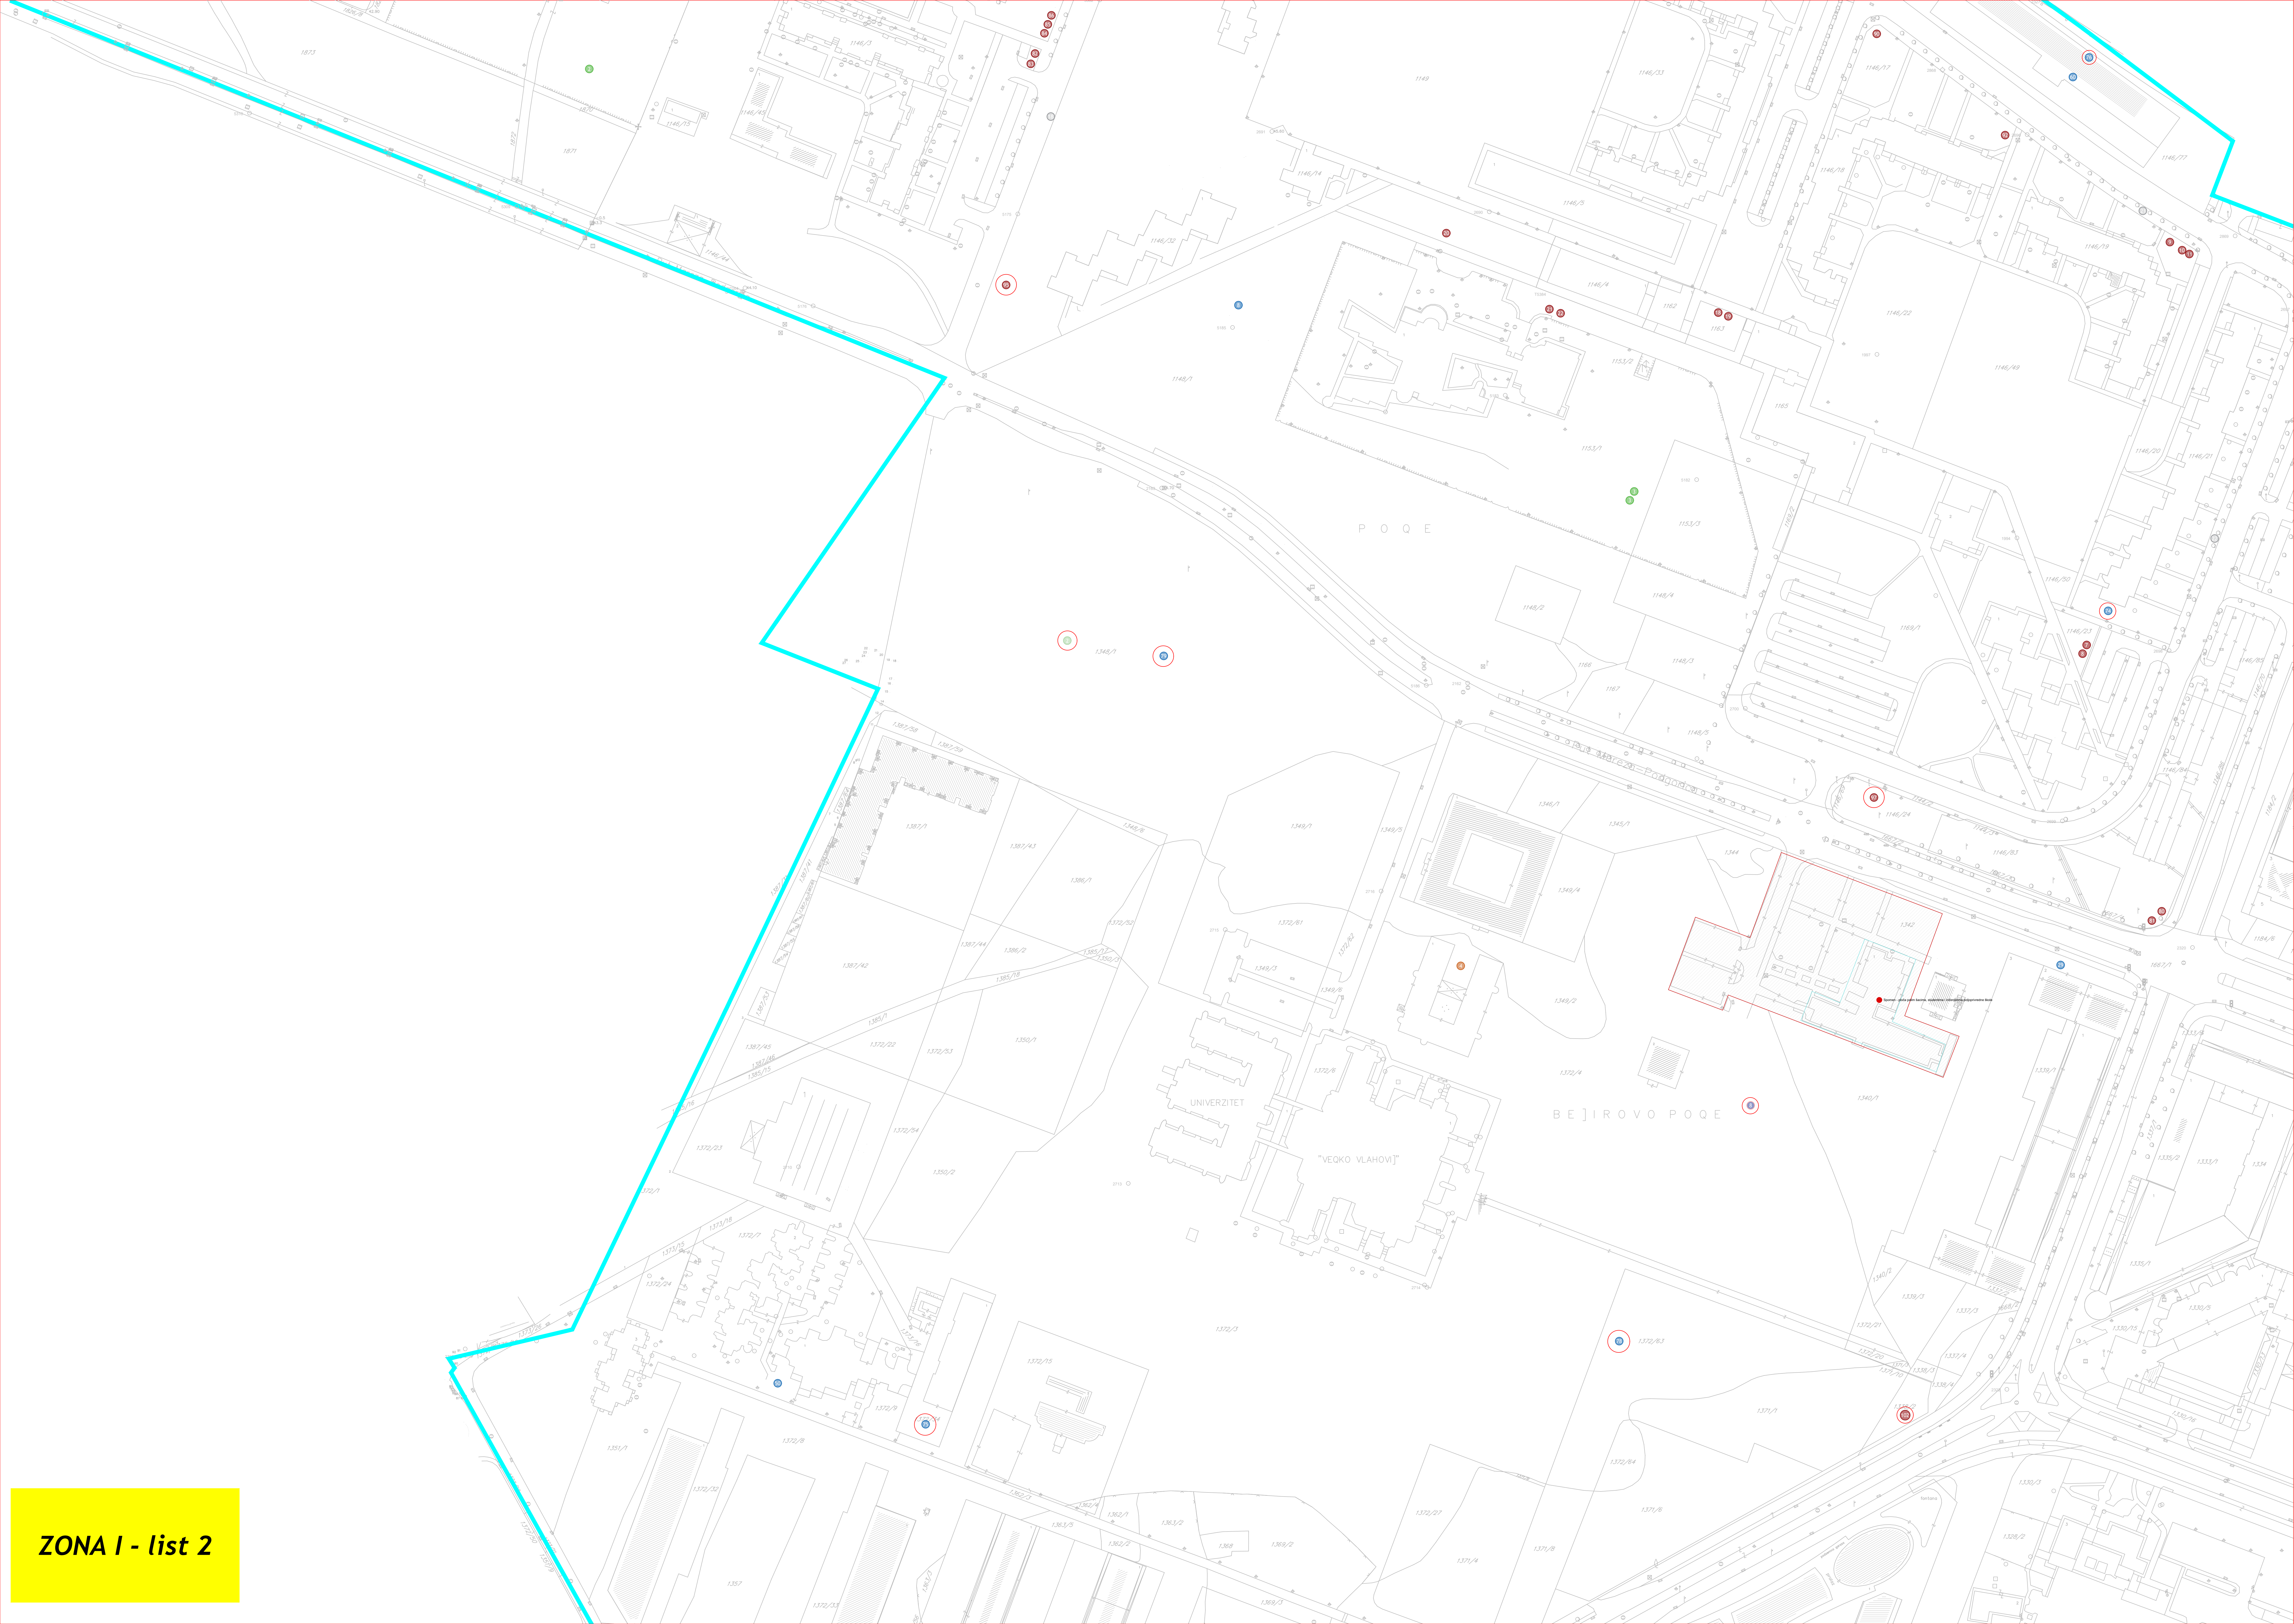

PROGRAM PRIVREMENIH OBJEKATA NA TERITORIJI GLAVNOG GRADA PODGORICA

ZONA I - 8 listova

R / 1:1000

LEGENDA

-  PRIVREMENI UGOSTITELJSKI OBJEKAT
-  OTVORENI ŠANK / PLAŽNI BAR
-  OBJEKAT ZA TRGOVINU I USLUGE
-  KIOSK
-  OTVORENI SPORTSKI TEREN
-  NATKRIVENI / ZATVORENI SPORTSKI OBJEKAT
-  AVANTURISTIČKI PARK
-  OBJEKTI I PREDMETI NA STANICI JAVNOG PREVOZA
-  MONTAŽNI OBJEKAT ZA SERVISIRANJE ILI PRANJE VOZILA
-  MONTAŽNA PARKING GARAŽA

Park šuma "Gorica"

 Zona zaštićenog područja

 II zona

 III zona

 Bafer zona

KULTURNA DOBRA

-  NAZIV KULTURNOG DOBRA
-  GRANICE KULTURNOG DOBRA
-  GRANICE / PREDLOŽENE GRANICE ZAŠTIĆENE OKOLINE KULTURNOG DOBRA

ZONA I - list 2

II - A

II - A

II - A

ZONA I - list 5

ZONA I - list 7