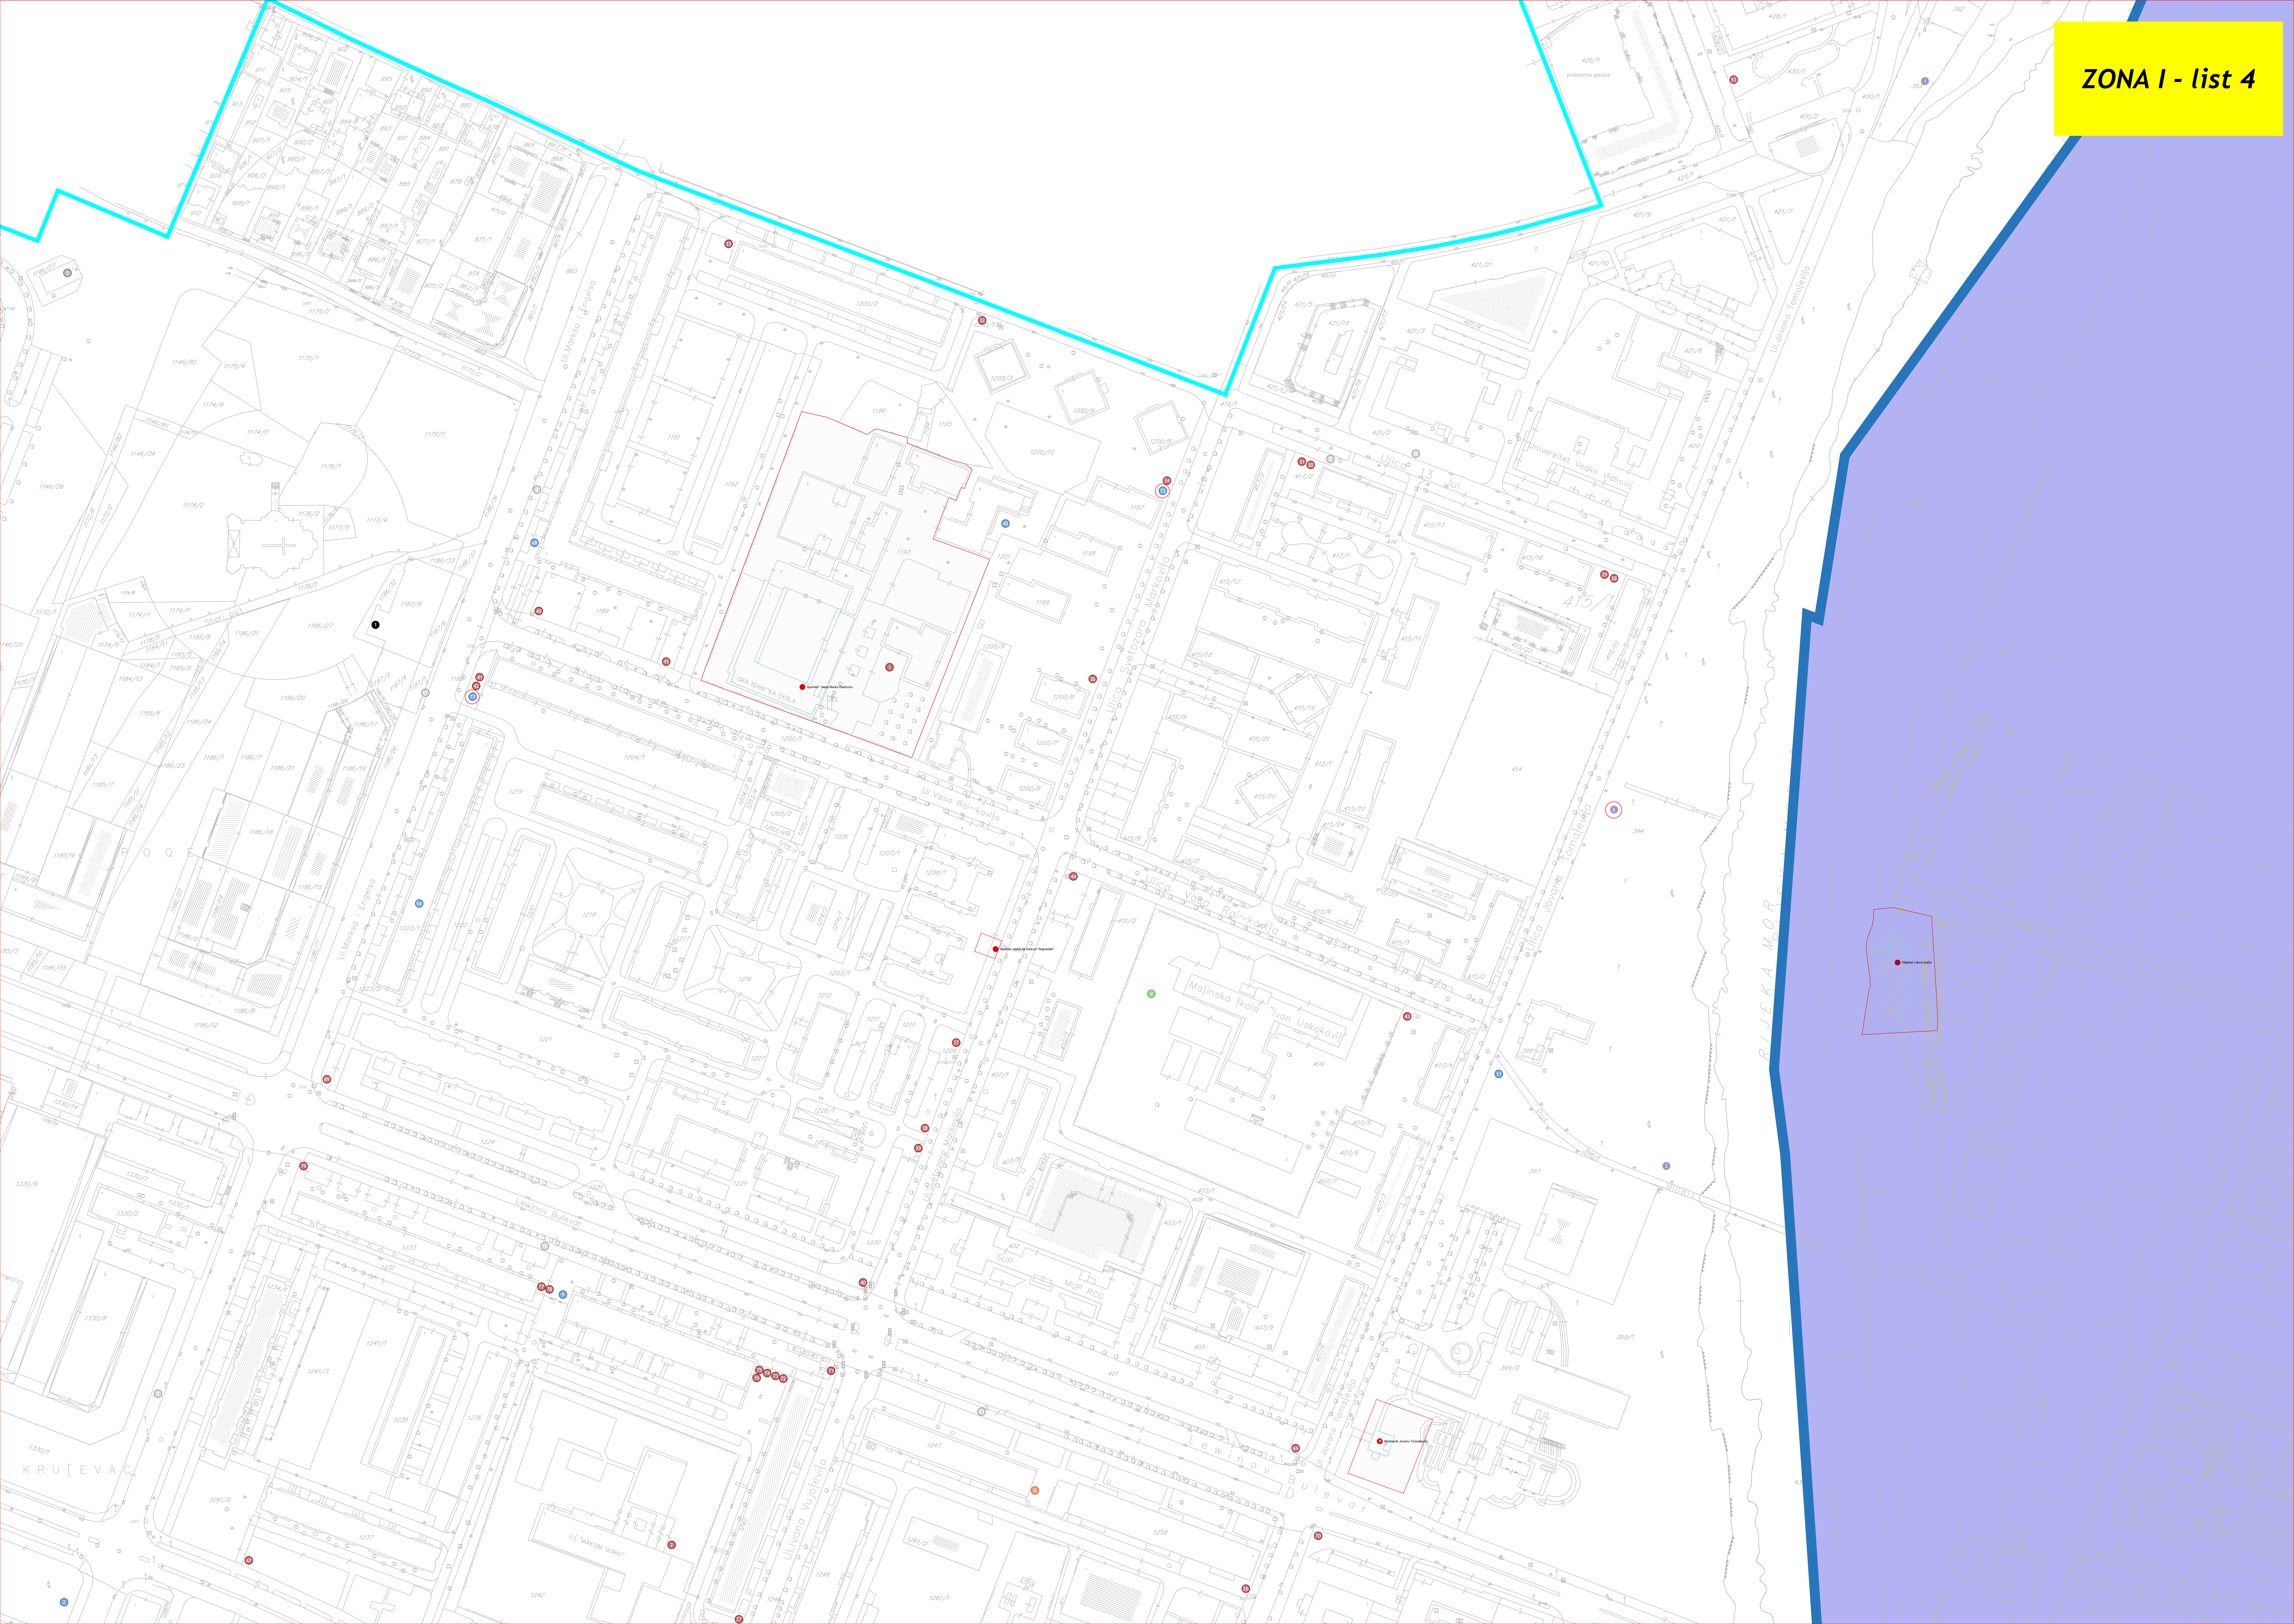

PROGRAM PRIVREMENIH OBJEKATA NA TERITORIJI GLAVNOG GRADA PODGORICA

ZONA I - 8 listova

R / 1:1000

LEGENDA

-  PRIVREMENI UGOSTITELJSKI OBJEKAT
-  OTVORENI ŠANK / PLAŽNI BAR
-  OBJEKAT ZA TRGOVINU I USLUGE
-  KIOSK
-  OTVORENI SPORTSKI TEREN
-  NATKRIVENI / ZATVORENI SPORTSKI OBJEKAT
-  AVANTURISTIČKI PARK
-  OBJEKTI I PREDMETI NA STANICI JAVNOG PREVOZA
-  MONTAŽNI OBJEKAT ZA SERVISIRANJE ILI PRANJE VOZILA
-  MONTAŽNA PARKING GARAŽA

Park šuma "Gorica"

 Zona zaštićenog područja

 II zona

 III zona

 Bafer zona

KULTURNA DOBRA

-  NAZIV KULTURNOG DOBRA
-  GRANICE KULTURNOG DOBRA
-  GRANICE / PREDLOŽENE GRANICE ZAŠTIĆENE OKOLINE KULTURNOG DOBRA

ZONA I - list 2

II - A

II - A

II - A

ZONA I - list 5

ZONA I - list 7